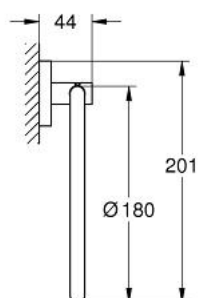

40 821 EN1 ESSENTIALS SADA DOPLŇKŮ PRO TOALETU 3 V 1

POPIS PRODUKTU

- Colour: kartáčovaný nikel
- materiál: kov
- kruhový držiak na uteráky (40 365 EN1)
- háčik na kúpací plášť (40 364 EN1)
- tyčový držiak na uteráky, 654 mm (40 366 EN1)
- podomietkové upevňovanie
- povrchová úprava GROHE LongLife
- vhodné na priskrutkovanie (skrutky a rozperky sú súčasťou dodávky)
alebo na nalepenie (lepidlo 40 915 000 sa predáva samostatne)