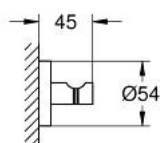

40 821 EN1 ESSENTIALS SADA DOPLŇKŮ PRO TOALETU 3 V 1

POPIS PRODUKTU

- Colour: kartáčovaný nikel
- materiál: kov
- kruhový držiak na uteráky (40 365 EN1)
- háčik na kúpací plášť (40 364 EN1)
- tyčový držiak na uteráky, 654 mm (40 366 EN1)
- podomietkové upevňovanie
- povrchová úprava GROHE LongLife
- vhodné na priskrutkovanie (skrutky a rozperky sú súčasťou dodávky)
alebo na nalepenie (lepidlo 40 915 000 sa predáva samostatne)