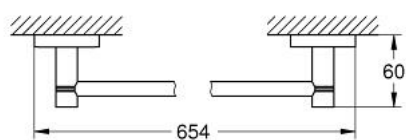

40 821 EN1 ESSENTIALS SADA DOPLŇKŮ PRO TOALETU 3 V 1

POPIS PRODUKTU

- Colour: kartáčovaný nikel
- materiál: kov
- kruhový držiak na uteráky (40 365 EN1)
- háčik na kúpací plášť (40 364 EN1)
- tyčový držiak na uteráky, 654 mm (40 366 EN1)
- podomietkové upevňovanie
- povrchová úprava GROHE LongLife
- vhodné na priskrutkovanie (skrutky a rozperky sú súčasťou dodávky)
alebo na nalepenie (lepidlo 40 915 000 sa predáva samostatne)