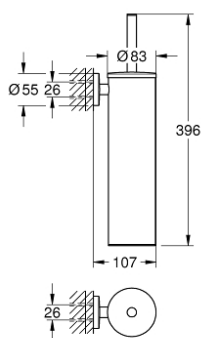

40 696 AL0 ESSENTIALS SOUPRAVA NA ČIŠTĚNÍ TOALETY

POPIS PRODUKTU

- Colour: kartáčovaný Hard Graphite
- materiál: kov
- wall mounted
- podomietkové upevňovanie
- povrchová úprava GROHE LongLife
- vhodné na priskrutkovanie (skrutky a rozperky sú súčasťou dodávky)
- čierna kefová hlavica
- odnímateľná vnútorná plastová nádoba

40 696 AL0 ESSENTIALS SOUPRAVA NA ČIŠTĚNÍ TOALETY

NÁHRADNÉ DIELY , novembra 2022 – now

1: kefa (Č. obj. 40743AL0)

1.1: kartáčová hlavica (Č. obj. 40744K00)

2: náhradný pohár pre kefu (Č. obj. 40745K00)