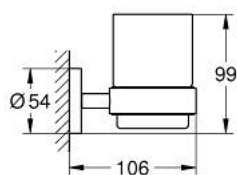

40 447 DC1 ESSENTIALS SKLENIČKA S DRŽÁKEM

POPIS PRODUKTU

- Colour: supersteel
- materiál: sklo/kov
- consisting of:
 - držiak (40 369 001)
 - sklenený pohár (40 372 001)
- podomietkové upevňovanie
- povrchová úprava GROHE LongLife
- vhodné na priskrutkovanie (skrutky a rozperky sú súčasťou dodávky) alebo na nalepenie (lepidlo 40 915 000 sa predáva samostatne)
- holding force: max. 5 kg
- špecifikovaná nosnosť držiaka sa vzťahuje iba na statické (pomaly pôsobiace) zaťaženie a určený účel použitia