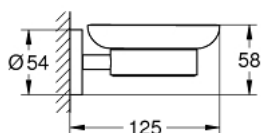

40 444 EN1 ESSENTIALS MISKA NA MÝDLO S DRŽÁKEM

POPIS PRODUKTU

- Colour: kartáčovaný nikel
- materiál: sklo/kov
- consisting of:
 - držiak (40 369 001)
 - miska na mydlo (40 368 001)
- podomietkové upevňovanie
- povrchová úprava GROHE LongLife
- vhodné na priskrutkovanie (skrutky a rozperky sú súčasťou dodávky) alebo na nalepenie (lepidlo 40 915 000 sa predáva samostatne)
- holding force: max. 5 kg
- špecifikovaná nosnosť držiaka sa vzťahuje iba na statické (pomaly pôsobiace) zaťaženie a určený účel použitia