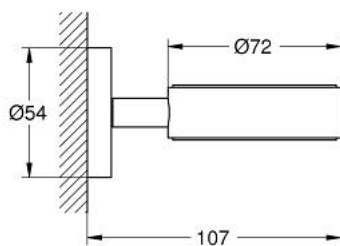

### POPIS PRODUKTU

- Colour: Hard Graphite
- materiál: kov
- vhodné pre krištáľový pohár (40 372 001)
- miska na mydlo (40 368 xx1) alebo dávkovač mydla (40 394 xx1)
- podomietkové upevňovanie
- povrchová úprava GROHE LongLife
- vhodné na priskrutkovanie (skrutky a rozperky sú súčasťou dodávky) alebo na nalepenie (lepidlo 40 915 000 sa predáva samostatne)
- holding force: max. 5 kg
- špecifikovaná nosnosť držiaka sa vzťahuje iba na statické (pomaly pôsobiace) zaťaženie a určený účel použitia