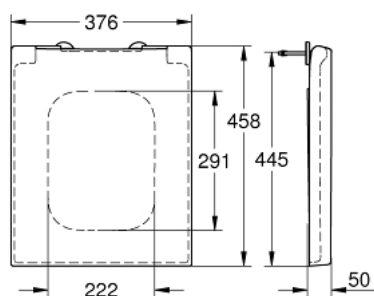

39 488 000 CUBE CERAMIC WC SEDADLO A POKLOP SOFTCLOSE

POPIS PRODUKTU

- Colour: alpská biľá
- with lid
- quick release function
- detachable
- material: Duroplast
- including fixation set
- závesy z nehrdzavejúcej ocele
- bezproblémové upevnenie zhora
- nosnosť 150 kg
- kompatibilné so všetkými misami Cube Ceramic

39 488 000 **CUBE CERAMIC WC SEDADLO A POKLOP SOFTCLOSE**

NÁHRADNÉ DIELY , marca 2017 – now

1: vyrovnávacia jednotka (Č. obj. 49535000)

2: Odhlučňovač (Č. obj. 49536000)

3: Upevňovací set (Č. obj. 49529000)