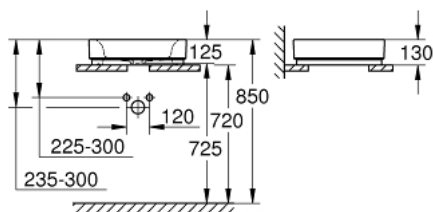

39 481 00H CUBE CERAMIC UMÝVADLO NA DOSKU 50 CM

POPIS PRODUKTU

- Colour: alpská bilá
- without overflow
- 500 x 470 mm
- including fixation set
- sanitary ware
- GROHE HyperClean antibacterial glazing
- GROHE AquaCeramic antistick coating

39 481 00H **CUBE CERAMIC UMÝVADLO NA DOSKU 50 CM**

NÁHRADNÉ DIELY , marca 2017 – now

1: montážna súprava (Č. obj. 49512000)