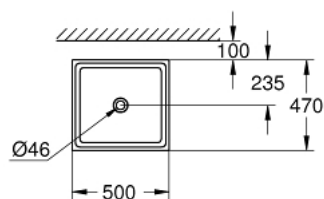

39 481 00H CUBE CERAMIC UMÝVADLO NA DOSKU 50 CM

POPIS PRODUKTU

- Colour: alpská bilá
- without overflow
- 500 x 470 mm
- including fixation set
- sanitary ware
- GROHE HyperClean antibacterial glazing
- GROHE AquaCeramic antistick coating

39 481 00H **CUBE CERAMIC UMÝVADLO NA DOSKU 50 CM**

NÁHRADNÉ DIELY , marca 2017 – now

1: montážna súprava (Č. obj. 49512000)