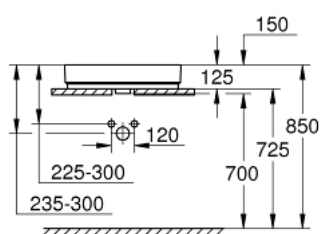

39 477 00H CUBE CERAMIC UMÝVADLO NA DOSKU 60 CM

POPIS PRODUKTU

- Colour: alpská bilá
- flat back side glazed
- 1 hole punched, 2 holes pre-punched
- with overflow
- 600 x 490 mm
- including fixation set
- sanitary ware
- GROHE HyperClean antibacterial glazing
- GROHE AquaCeramic antistick coating

39 477 00H CUBE CERAMIC UMÝVADLO NA DOSKU 60 CM

NÁHRADNÉ DIELY , marca 2017 – now

1: montážna súprava (Č. obj. 49512000)