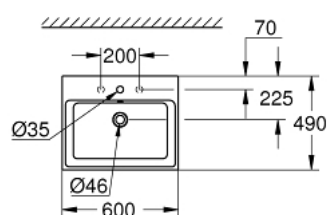

39 477 00H CUBE CERAMIC UMÝVADLO NA DOSKU 60 CM

POPIS PRODUKTU

- Colour: alpská bilá
- flat back side glazed
- 1 hole punched, 2 holes pre-punched
- with overflow
- 600 x 490 mm
- including fixation set
- sanitary ware
- GROHE HyperClean antibacterial glazing
- GROHE AquaCeramic antistick coating

39 477 00H CUBE CERAMIC UMÝVADLO NA DOSKU 60 CM

NÁHRADNÉ DIELY , marca 2017 – now

1: montážna súprava (Č. obj. 49512000)