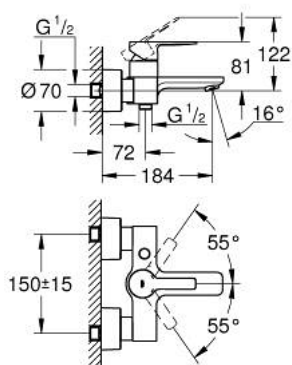

33 849 AL1 LINEARE PÁKOVÁ VAŇOVÁ BATÉRIA, DN 15

POPIS PRODUKTU

- Colour: kartáčovaný Hard Graphite
- wall mounted
- metal lever
- GROHE SilkMove 35 mm ceramic cartridge
- with temperature limiter
- povrchová úprava GROHE LongLife
- automatic diverter: bath/shower
- mousseur
- shower outlet 1/2"
- integrated non-return valve
- covered S-unions
- protected against backflow
- min. recommended pressure 1.0 bar

33 849 AL1 LINEARE PÁKOVÁ VAŇOVÁ BATÉRIA, DN 15

NÁHRADNÉ DIELY , marca 2019 – now

- 1: Kompletná páka (Č. obj. 46987AL0)
- 2: Kartuša (Č. obj. 46374000)
- 3: Perlátor (Č. obj. 13952AL0)
- 4: Prepínanie (Č. obj. 64309AL0)
- 5: Prepínanie (Č. obj. 46947AL0)
- 6: Spätná klapka (Č. obj. 08565000)
- 7: Prípojný skrutkový spoj DN 15 (Č. obj. 45044000)
- 8: S-prípojka (Č. obj. 12693AL0)
- 9: Predlžovací set, 30 mm (Č. obj. 46238000)*
- 10: špeciálny kľúč (Č. obj. 19377000)*
- 11: Kľúč (Č. obj. 19332000)*