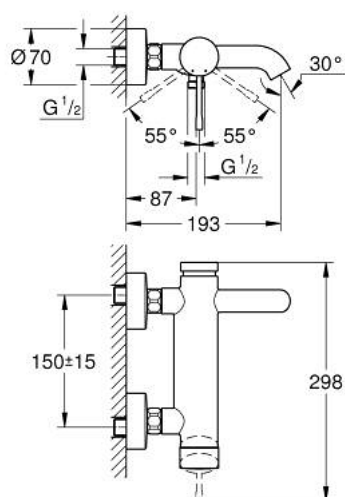

## 33 624 DL1 ESSENCE PÁKOVÁ VAŇOVÁ BATÉRIA, DN 15

### POPIS PRODUKTU

- Colour: kartáčovaný Warm Sunset
- wall mounted
- metal lever
- GROHE SilkMove 35 mm ceramic cartridge
- with temperature limiter
- povrchová úprava GROHE LongLife
- automatic diverter: bath/shower
- mousseur
- shower outlet 1/2"
- integrated non-return valve
- S-unions
- protected against backflow
- min. recommended pressure 1.0 bar