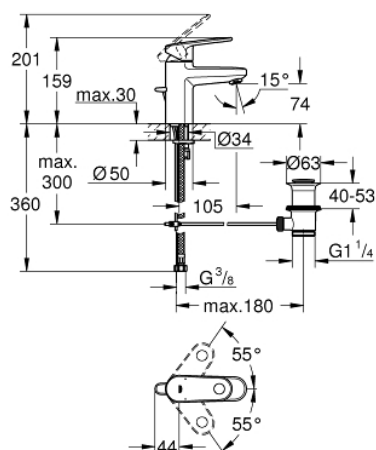

## 32 612 00E EUROPLUS PÁKOVÁ UMÝVADLOVÁ BATÉRIA, DN 15 S-SIZE

### POPIS PRODUKTU

- Colour: chrom
- single hole installation
- metal lever
- GROHE SilkMove 35 mm ceramic cartridge
- adjustable flow rate limiter
- adjustable minimum flow rate approx. 2.5 l/min
- temperature limiter
- Povrchová úprava GROHE LongLife
- GROHE EcoJoy technológia pre nízku spotrebu vody a perfektný prietok
- GROHE SpeedClean perlátor 5,7 l/min
- GROHE FastFixation installation system with centering support
- pop-up waste set 1 1/4"
- flexible connection hoses

### NÁHRADNÉ DIELY , septembra 2017 – now

- 1: Kompletná páka (Č. obj. 46647000)
  - 2: Kryt (Č. obj. 46492000)
  - 3: Nastaviteľné ELB, DN 10 (Č. obj. 46460000)
  - 4: Kartuša (Č. obj. 46374000)
  - 5: Tiahlo (Č. obj. 64304000)
  - 6: Perlátor (Č. obj. 48159000)
  - 7: Kontraskrutkový spoj (Č. obj. 46645000)
  - 8: odpadová garnitúra DN 32 (Č. obj. 28910000)
  - 8.1: Zátka (Č. obj. 07182000)
  - 8.2: Excentrická ovládacia páka (Č. obj. 07052000)
  - 9: Excentrická ovládacia páka (Č. obj. 07341000)\*
  - 10: Montážny kľúč (Č. obj. 19017000)\*
  - 11: Kľúč (Č. obj. 19332000)\*
- \* Voliteľné príslušenstvo