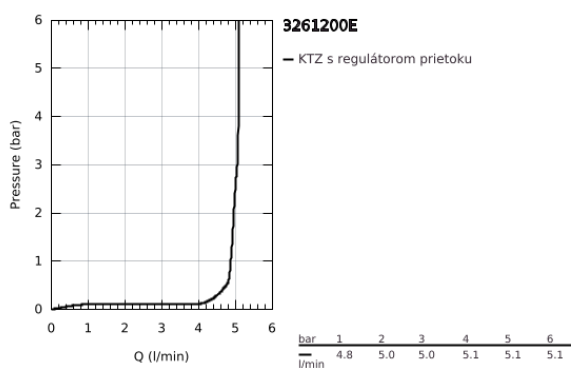

### POPIS PRODUKTU

- Colour: chrom
- single hole installation
- metal lever
- GROHE SilkMove 35 mm ceramic cartridge
- adjustable flow rate limiter
- adjustable minimum flow rate approx. 2.5 l/min
- temperature limiter
- Povrchová úprava GROHE LongLife
- GROHE EcoJoy technológia pre nízku spotrebu vody a perfektný prietok
- GROHE SpeedClean perlátor 5,7 l/min
- GROHE FastFixation installation system with centering support
- pop-up waste set 1 1/4"
- flexible connection hoses