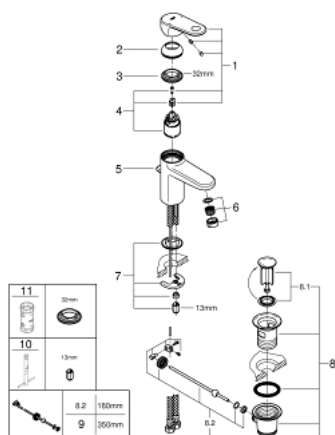

## 32 612 00E EUROPLUS PÁKOVÁ UMÝVADLOVÁ BATÉRIA, DN 15 S-SIZE

### POPIS PRODUKTU

- Colour: chrom
- single hole installation
- metal lever
- GROHE SilkMove 35 mm ceramic cartridge
- adjustable flow rate limiter
- adjustable minimum flow rate approx. 2.5 l/min
- temperature limiter
- Povrchová úprava GROHE LongLife
- GROHE EcoJoy technológia pre nízku spotrebu vody a perfektný prietok
- GROHE SpeedClean perlátor 5,7 l/min
- GROHE FastFixation installation system with centering support
- pop-up waste set 1 1/4"
- flexible connection hoses

### NÁHRADNÉ DIELY , septembra 2017 – now

- 1: Kompletná páka (Č. obj. 46647000)
  - 2: Kryt (Č. obj. 46492000)
  - 3: Nastaviteľné ELB, DN 10 (Č. obj. 46460000)
  - 4: Kartuša (Č. obj. 46374000)
  - 5: Tiahlo (Č. obj. 64304000)
  - 6: Perlátor (Č. obj. 48159000)
  - 7: Kontraskrutkový spoj (Č. obj. 46645000)
  - 8: odpadová garnitúra DN 32 (Č. obj. 28910000)
  - 8.1: Zátka (Č. obj. 07182000)
  - 8.2: Excentrická ovládacia páka (Č. obj. 07052000)
  - 9: Excentrická ovládacia páka (Č. obj. 07341000)\*
  - 10: Montážny kľúč (Č. obj. 19017000)\*
  - 11: Kľúč (Č. obj. 19332000)\*
- \* Voliteľné príslušenstvo