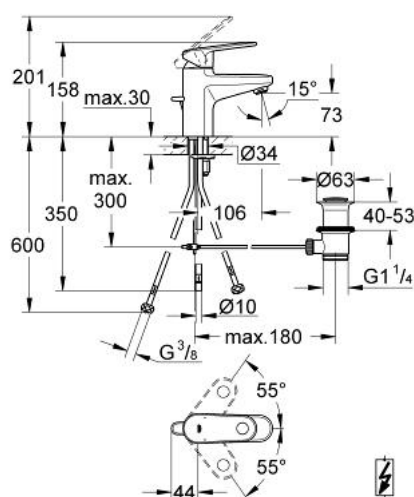

## 32 174 002 EUROPLUS PÁKOVÁ UMÝVADLOVÁ BATÉRIA, DN 15 S-SIZE

### POPIS PRODUKTU

- Colour: chrom
- for open water heater
- single hole installation
- metal lever
- GROHE SilkMove 35 mm ceramic cartridge
- Povrchová úprava GROHE LongLife
- adjustable flow rate limiter
- adjustable minimum flow rate approx. 2.5 l/min
- flow straightener
- pop-up waste set 1 1/4"
- copper pipes
- temperature limiter
- GROHE FastFixation installation system with centering support

### NÁHRADNÉ DIELY , októbra 2008 – now

- 1: Kompletná páka (Č. obj. 46647000)
- 2: Kryt (Č. obj. 46492000)
- 3: Obmedzovač teploty (Č. obj. 46375000)
- 4: Nastaviteľné ELB, DN 10 (Č. obj. 46460000)
- 5: Kartuša (Č. obj. 46558000)
- 6: Tiahlo (Č. obj. 64304000)
- 7: Regulátor prúdu (Č. obj. 46162000)
- 8: Kontraskrutkový spoj (Č. obj. 46645000)
- 9: Križový skrutkový spoj 3/8 x Ø8,5 (Č. obj. 1293800M)
- 10: Obmedzovač prietoku (Č. obj. 46324000)
- 11: odpadová garnitúra DN 32 (Č. obj. 28910000)
- 11.1: Zátka (Č. obj. 07182000)
- 11.2: Excentrická ovládacia páka (Č. obj. 07052000)
- 12: Montážny kľúč (Č. obj. 19017000)\*
- 13: Excentrická ovládacia páka (Č. obj. 07341000)\*