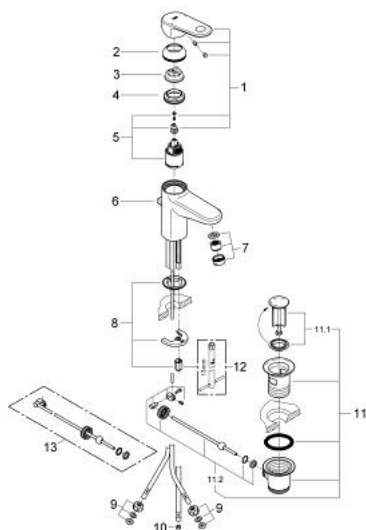

## 32 174 002 EUROPLUS PÁKOVÁ UMÝVADLOVÁ BATÉRIA, DN 15 S-SIZE

### POPIS PRODUKTU

- Colour: chrom
- for open water heater
- single hole installation
- metal lever
- GROHE SilkMove 35 mm ceramic cartridge
- Povrchová úprava GROHE LongLife
- adjustable flow rate limiter
- adjustable minimum flow rate approx. 2.5 l/min
- flow straightener
- pop-up waste set 1 1/4"
- copper pipes
- temperature limiter
- GROHE FastFixation installation system with centering support

### NÁHRADNÉ DIELY , októbra 2008 – now

- 1: Kompletná páka (Č. obj. 46647000)
- 2: Kryt (Č. obj. 46492000)
- 3: Obmedzovač teploty (Č. obj. 46375000)
- 4: Nastaviteľné ELB, DN 10 (Č. obj. 46460000)
- 5: Kartuša (Č. obj. 46558000)
- 6: Tiahlo (Č. obj. 64304000)
- 7: Regulátor prúdu (Č. obj. 46162000)
- 8: Kontraskrutkový spoj (Č. obj. 46645000)
- 9: Križový skrutkový spoj 3/8 x Ø8,5 (Č. obj. 1293800M)
- 10: Obmedzovač prietoku (Č. obj. 46324000)
- 11: odpadová garnitúra DN 32 (Č. obj. 28910000)
- 11.1: Zátka (Č. obj. 07182000)
- 11.2: Excentrická ovládacia páka (Č. obj. 07052000)
- 12: Montážny kľúč (Č. obj. 19017000)\*
- 13: Excentrická ovládacia páka (Č. obj. 07341000)\*