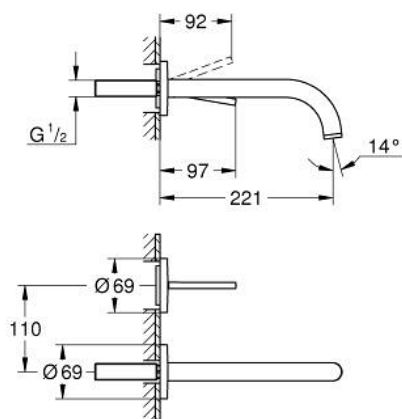

29 406 GL0 ATRIO DVOUOTVOROVÁ BATERIE S JOYSTICKEM

POPIS PRODUKTU

- Colour: Cool Sunrise
- wall mounted
- without concealed body
- súprava na koncovú inštaláciu pre 23 429 000
- páčková kartuša GROHE FeatherControl
- povrchová úprava GROHE LongLife
- GROHE EcoJoy technológia pre nízku spotrebu vody a perfektný prietok
- maximum flow rate (at 3 bar): 5 l/min
- center distance 110 mm
- projekcia 221 mm

29 406 GL0 ATRIO DVOUOTVOROVÁ BATERIE S JOYSTICKEM

NÁHRADNÉ DIELY , októbra 2021 – now

1: Regulátor prúdu (Č. obj. 48408000)

2: Predlžovací set, 25 mm (Č. obj. 46901000)*

* Voliteľné príslušenstvo