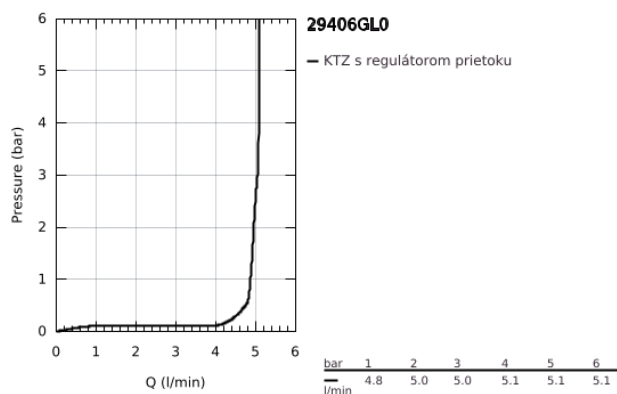

29 406 GL0 ATRIO DVOUOTVOROVÁ BATERIE S JOYSTICKEM

POPIS PRODUKTU

- Colour: Cool Sunrise
- wall mounted
- without concealed body
- súprava na koncovú inštaláciu pre 23 429 000
- páčková kartuša GROHE FeatherControl
- povrchová úprava GROHE LongLife
- GROHE EcoJoy technológia pre nízku spotrebu vody a perfektný prietok
- maximum flow rate (at 3 bar): 5 l/min
- center distance 110 mm
- projekcia 221 mm

29 406 GL0 ATRIO DVOUOTVOROVÁ BATERIE S JOYSTICKEM

NÁHRADNÉ DIELY , októbra 2021 – now

1: Regulátor prúdu (Č. obj. 48408000)

2: Predlžovací set, 25 mm (Č. obj. 46901000)*

* Voliteľné príslušenstvo