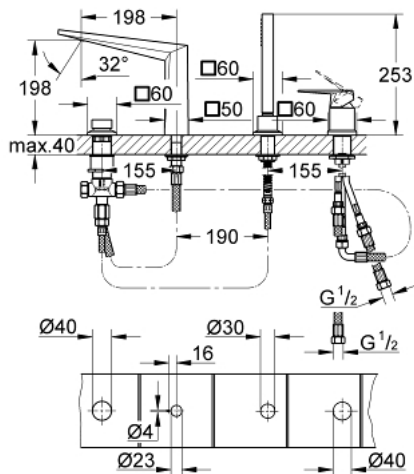

## 29 405 AL0 ALLURE BRILLIANT PÁKOVÁ VAŇOVÁ 4-OTVOROVÁ BATÉRIA

### POPIS PRODUKTU

- Colour: kartáčovaný Hard Graphite
- GROHE SilkMove 46 mm ceramic cartridge
- povrchová úprava GROHE LongLife
- consisting of:
- predmontovaná nádoba na zachytávanie vody
- single lever mixer operating element
- výtoková rúrka s integrovaným perlátorom pre vaňu
- diverter bath/shower
- hand shower Rainshower Aqua Cube Stick 6.5 l/min
- metal shower hose 2000 mm (always chrome for any colour of the set)
- flexible connection hoses
- connection for shower hose
- protected against backflow
- na použitie s 29 037 000

### NÁHRADNÉ DIELY , októbra 2021 – now

- 1: Kompletná páka (Č. obj. 46804AL0)
- 2: Kartuša (Č. obj. 46048000)
- 3: Prepínanie (Č. obj. 48126AL0)
- 4: Prepínanie (Č. obj. 45443000)
- 4.1: O-Krúžok  $\varnothing 6 \times \varnothing 2$  (Č. obj. 0128300M)
- 4.2: O-krúžok (Č. obj. 0120500M)
- 5: Hlavicový závit (Č. obj. 45444000)
- 6: Spätná klapka (Č. obj. 08565000)
- 7: vedenie vody (Č. obj. 46803AL0)
- 8: Sitko (Č. obj. 0700200M)
- 9: Kónická matica (Č. obj. 08864AL0)
- 10: Spätná pružina (Č. obj. 00869000)
- 11: Prípojná hadička (Č. obj. 48018000)
- 12: Prípojná hadička (Č. obj. 07300000)
- 13: Prípojná hadička (Č. obj. 07227000)
- 14: Prípojná hadička (Č. obj. 48017000)
- 15: Kovová sprchová hadica (Č. obj. 28146000)
- 16: Obmedzovač teploty (Č. obj. 46375000)\*
- 17: Kľúč (Č. obj. 19332000)\*