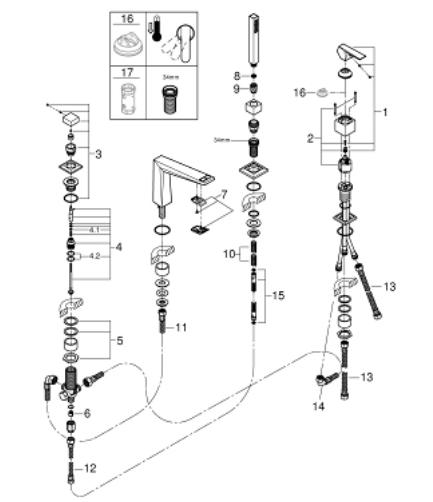

## 29 405 AL0 ALLURE BRILLIANT PÁKOVÁ VAŇOVÁ 4-OTVOROVÁ BATÉRIA

### POPIS PRODUKTU

- Colour: kartáčovaný Hard Graphite
- GROHE SilkMove 46 mm ceramic cartridge
- povrchová úprava GROHE LongLife
- consisting of:
- predmontovaná nádoba na zachytávanie vody
- single lever mixer operating element
- výtoková rúrka s integrovaným perlátorom pre vaňu
- diverter bath/shower
- hand shower Rainshower Aqua Cube Stick 6.5 l/min
- metal shower hose 2000 mm (always chrome for any colour of the set)
- flexible connection hoses
- connection for shower hose
- protected against backflow
- na použitie s 29 037 000

### NÁHRADNÉ DIELY , októbra 2021 – now

- 1: Kompletná páka (Č. obj. 46804AL0)
- 2: Kartuša (Č. obj. 46048000)
- 3: Prepínanie (Č. obj. 48126AL0)
- 4: Prepínanie (Č. obj. 45443000)
- 4.1: O-Krúžok  $\varnothing 6 \times \varnothing 2$  (Č. obj. 0128300M)
- 4.2: O-krúžok (Č. obj. 0120500M)
- 5: Hlavicový závit (Č. obj. 45444000)
- 6: Spätná klapka (Č. obj. 08565000)
- 7: vedenie vody (Č. obj. 46803AL0)
- 8: Sitko (Č. obj. 0700200M)
- 9: Kónická matica (Č. obj. 08864AL0)
- 10: Spätná pružina (Č. obj. 00869000)
- 11: Prípojná hadička (Č. obj. 48018000)
- 12: Prípojná hadička (Č. obj. 07300000)
- 13: Prípojná hadička (Č. obj. 07227000)
- 14: Prípojná hadička (Č. obj. 48017000)
- 15: Kovová sprchová hadica (Č. obj. 28146000)
- 16: Obmedzovač teploty (Č. obj. 46375000)\*
- 17: Kľúč (Č. obj. 19332000)\*