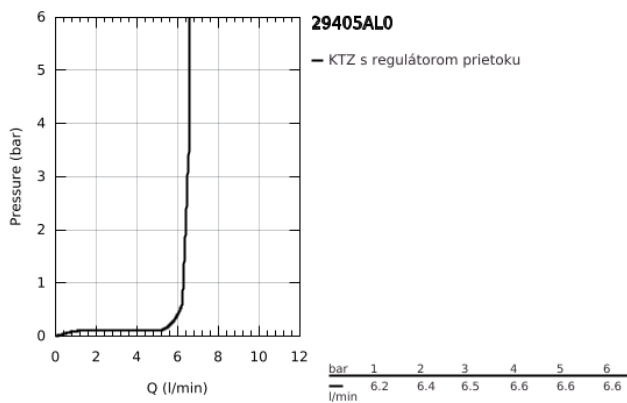

## 29 405 AL0 ALLURE BRILLIANT PÁKOVÁ VAŇOVÁ 4-OTVOROVÁ BATÉRIA

### POPIS PRODUKTU

- Colour: kartáčovaný Hard Graphite
- GROHE SilkMove 46 mm ceramic cartridge
- povrchová úprava GROHE LongLife
- consisting of:
- predmontovaná nádoba na zachytávanie vody
- single lever mixer operating element
- výtoková rúrka s integrovaným perlátorom pre vaňu
- diverter bath/shower
- hand shower Rainshower Aqua Cube Stick 6.5 l/min
- metal shower hose 2000 mm (always chrome for any colour of the set)
- flexible connection hoses
- connection for shower hose
- protected against backflow
- na použitie s 29 037 000