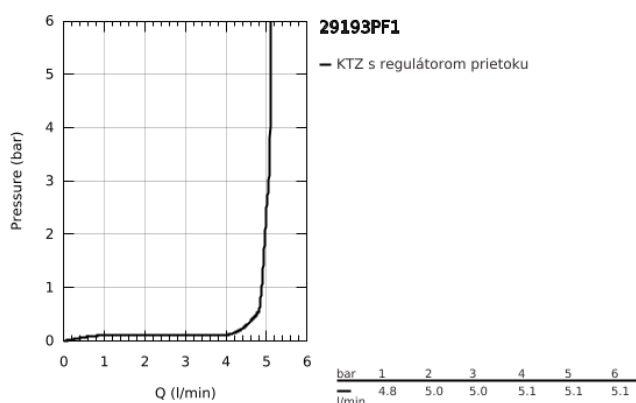

29 193 PF1 ESSENCE UMÝVADLOVÁ 2-OTVOROVÁ BATÉRIA L-SIZE

POPIS PRODUKTU

- Colour: crafted chrome
- wall mounted
- súprava na koncovú inštaláciu pre 23 571 000 / 32 635 000
- without concealed body
- metal escutcheon
- rukojeť s tepanou pákou
- Povrchová úprava GROHE LongLife
- GROHE EcoJoy technológia pre nízku spotrebu vody a perfektný prietok
- maximum flow rate (at 3 bar): 5 l/min
- nastaviteľný perlátor GROHE AquaGuide
- center distance 110 mm
- projection 230 mm
- professional exclusive

29 193 PF1 ESSENCE UMÝVADLOVÁ 2-OTVOROVÁ BATÉRIA L-SIZE

NÁHRADNÉ DIELY , decembra 2024 – now

1: Kompletná páka (Č. obj. 46916PF0)

2: Výtoková trubica (Č. obj. 48639000)

2.1: Perlátor (Č. obj. 48480000)

2.2: Skrutka (Č. obj. 43094000)