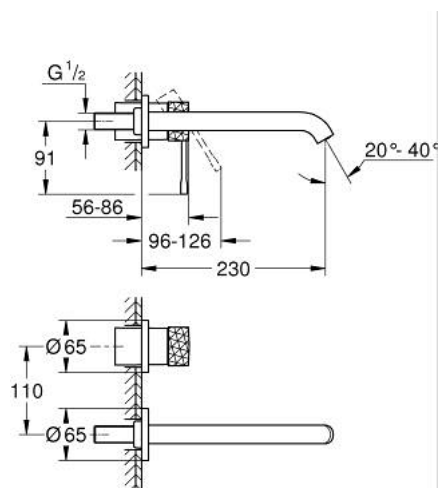

29 193 PF1 ESSENCE UMÝVADLOVÁ 2-OTVOROVÁ BATÉRIA L-SIZE

POPIS PRODUKTU

- Colour: crafted chrome
- wall mounted
- súprava na koncovú inštaláciu pre 23 571 000 / 32 635 000
- without concealed body
- metal escutcheon
- rukojeť s tepanou pákou
- Povrchová úprava GROHE LongLife
- GROHE EcoJoy technológia pre nízku spotrebu vody a perfektný prietok
- maximum flow rate (at 3 bar): 5 l/min
- nastaviteľný perlátor GROHE AquaGuide
- center distance 110 mm
- projection 230 mm
- professional exclusive

29 193 PF1 ESSENCE UMÝVADLOVÁ 2-OTVOROVÁ BATÉRIA L-SIZE

NÁHRADNÉ DIELY , decembra 2024 – now

1: Kompletná páka (Č. obj. 46916PF0)

2: Výtoková trubica (Č. obj. 48639000)

2.1: Perlátor (Č. obj. 48480000)

2.2: Skrutka (Č. obj. 43094000)