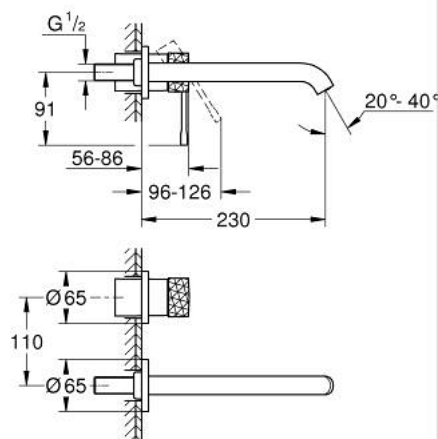

29 193 GF1 ESSENCE UMÝVADLOVÁ 2-OTVOROVÁ BATÉRIA L-SIZE

POPIS PRODUKTU

- Colour: brushed crafted cool sunrise
- wall mounted
- súprava na koncovú inštaláciu pre 23 571 000 / 32 635 000
- without concealed body
- metal escutcheon
- rukojeť s tepanou pákou
- povrchová úprava GROHE LongLife
- GROHE EcoJoy technológia pre nízku spotrebu vody a perfektný prietok
- maximum flow rate (at 3 bar): 5 l/min
- nastaviteľný perlátor GROHE AquaGuide
- center distance 110 mm
- projection 230 mm
- professional exclusive

29 193 GF1 ESSENCE UMÝVADLOVÁ 2-OTVOROVÁ BATÉRIA L-SIZE

NÁHRADNÉ DIELY , decembra 2024 – now

1: Kompletná páka (Č. obj. 46916GF0)

2: Výtoková trubica (Č. obj. 48639GN0)

2.1: Perlátor (Č. obj. 48480000)

2.2: Skrutka (Č. obj. 43094000)