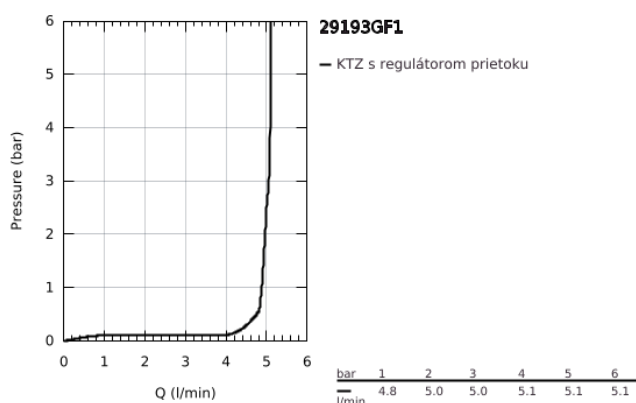

29 193 GF1 ESSENCE UMÝVADLOVÁ 2-OTVOROVÁ BATÉRIA L-SIZE

POPIS PRODUKTU

- Colour: brushed crafted cool sunrise
- wall mounted
- súprava na koncovú inštaláciu pre 23 571 000 / 32 635 000
- without concealed body
- metal escutcheon
- rukojeť s tepanou pákou
- povrchová úprava GROHE LongLife
- GROHE EcoJoy technológia pre nízku spotrebu vody a perfektný prietok
- maximum flow rate (at 3 bar): 5 l/min
- nastaviteľný perlátor GROHE AquaGuide
- center distance 110 mm
- projection 230 mm
- professional exclusive

29 193 GF1 ESSENCE UMÝVADLOVÁ 2-OTVOROVÁ BATÉRIA L-SIZE

NÁHRADNÉ DIELY , decembra 2024 – now

1: Kompletná páka (Č. obj. 46916GF0)

2: Výtoková trubica (Č. obj. 48639GN0)

2.1: Perlátor (Č. obj. 48480000)

2.2: Skrutka (Č. obj. 43094000)