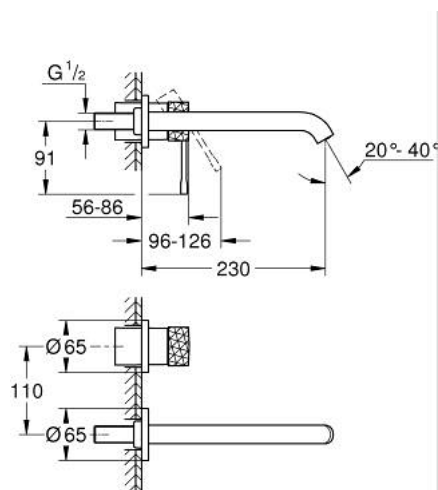

29 193 DE1 ESSENCE UMÝVADLOVÁ 2-OTVOROVÁ BATÉRIA L-SIZE

POPIS PRODUKTU

- Colour: brushed crafted warm sunset
- wall mounted
- súprava na koncovú inštaláciu pre 23 571 000 / 32 635 000
- without concealed body
- metal escutcheon
- rukojeť s tepanou pákou
- povrchová úprava GROHE LongLife
- GROHE EcoJoy technológia pre nízku spotrebu vody a perfektný prietok
- maximum flow rate (at 3 bar): 5 l/min
- nastaviteľný perlátor GROHE AquaGuide
- center distance 110 mm
- projection 230 mm
- professional exclusive

29 193 DE1 ESSENCE UMÝVADLOVÁ 2-OTVOROVÁ BATÉRIA L-SIZE

NÁHRADNÉ DIELY , decembra 2024 – now

1: Kompletná páka (Č. obj. 46916DE0)

2: Výtoková trubica (Č. obj. 48639DL0)

2.1: Perlátor (Č. obj. 48480000)

2.2: Skrutka (Č. obj. 43094000)