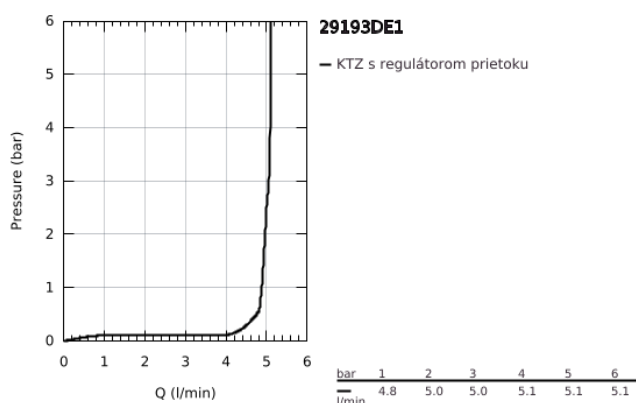

29 193 DE1 ESSENCE UMÝVADLOVÁ 2-OTVOROVÁ BATÉRIA L-SIZE

POPIS PRODUKTU

- Colour: brushed crafted warm sunset
- wall mounted
- súprava na koncovú inštaláciu pre 23 571 000 / 32 635 000
- without concealed body
- metal escutcheon
- rukojeť s tepanou pákou
- povrchová úprava GROHE LongLife
- GROHE EcoJoy technológia pre nízku spotrebu vody a perfektný prietok
- maximum flow rate (at 3 bar): 5 l/min
- nastaviteľný perlátor GROHE AquaGuide
- center distance 110 mm
- projection 230 mm
- professional exclusive

29 193 DE1 ESSENCE UMÝVADLOVÁ 2-OTVOROVÁ BATÉRIA L-SIZE

NÁHRADNÉ DIELY , decembra 2024 – now

1: Kompletná páka (Č. obj. 46916DE0)

2: Výtoková trubica (Č. obj. 48639DL0)

2.1: Perlátor (Č. obj. 48480000)

2.2: Skrutka (Č. obj. 43094000)