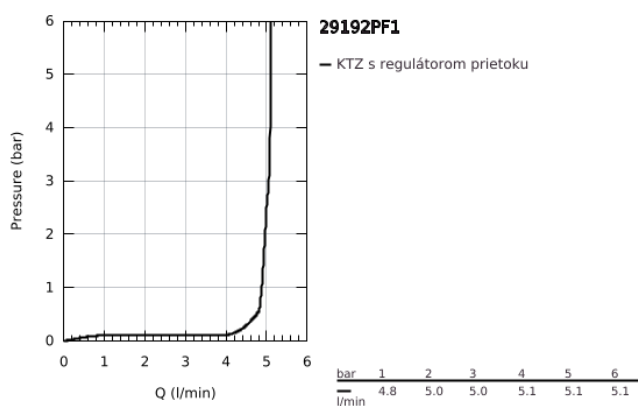

29 192 PF1 ESSENCE UMÝVADLOVÁ 2-OTVOROVÁ BATÉRIA M-SIZE

POPIS PRODUKTU

- Colour: crafted chrome
- wall mounted
- súprava na koncovú inštaláciu pre 23 571 000 / 32 635 000
- without concealed body
- metal escutcheon
- rukojeť s tepanou pákou
- Povrchová úprava GROHE LongLife
- GROHE EcoJoy technológia pre nízku spotrebu vody a perfektný prietok
- maximum flow rate (at 3 bar): 5 l/min
- nastaviteľný perlátor GROHE AquaGuide
- center distance 110 mm
- rozpätie 183 mm
- min. recommended pressure 1.0 bar
- exkluzívne v kanálu Showroom+

29 192 PF1 ESSENCE UMÝVADLOVÁ 2-OTVOROVÁ BATÉRIA M-SIZE

NÁHRADNÉ DIELY , marca 2024 – now

1: Kompletná páka (Č. obj. 46916PF0)

2: Výtoková trubica (Č. obj. 48638000)

2.1: Perlátor (Č. obj. 48480000)

2.2: Skrutka (Č. obj. 43094000)