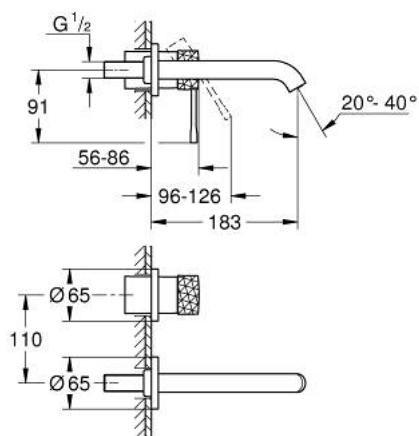

29 192 PF1 ESSENCE UMÝVADLOVÁ 2-OTVOROVÁ BATÉRIA M-SIZE

POPIS PRODUKTU

- Colour: crafted chrome
- wall mounted
- súprava na koncovú inštaláciu pre 23 571 000 / 32 635 000
- without concealed body
- metal escutcheon
- rukojeť s tepanou pákou
- Povrchová úprava GROHE LongLife
- GROHE EcoJoy technológia pre nízku spotrebu vody a perfektný prietok
- maximum flow rate (at 3 bar): 5 l/min
- nastaviteľný perlátor GROHE AquaGuide
- center distance 110 mm
- rozpätie 183 mm
- min. recommended pressure 1.0 bar
- exkluzívne v kanálu Showroom+

29 192 PF1 ESSENCE UMÝVADLOVÁ 2-OTVOROVÁ BATÉRIA M-SIZE

NÁHRADNÉ DIELY , marca 2024 – now

1: Kompletná páka (Č. obj. 46916PF0)

2: Výtoková trubica (Č. obj. 48638000)

2.1: Perlátor (Č. obj. 48480000)

2.2: Skrutka (Č. obj. 43094000)