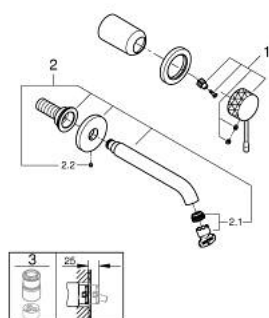

29 192 PF1 ESSENCE UMÝVADLOVÁ 2-OTVOROVÁ BATÉRIA M-SIZE

POPIS PRODUKTU

- Colour: crafted chrome
- wall mounted
- súprava na koncovú inštaláciu pre 23 571 000 / 32 635 000
- without concealed body
- metal escutcheon
- rukojeť s tepanou pákou
- Povrchová úprava GROHE LongLife
- GROHE EcoJoy technológia pre nízku spotrebu vody a perfektný prietok
- maximum flow rate (at 3 bar): 5 l/min
- nastaviteľný perlátor GROHE AquaGuide
- center distance 110 mm
- rozpätie 183 mm
- min. recommended pressure 1.0 bar
- exkluzívne v kanálu Showroom+

29 192 PF1 ESSENCE UMÝVADLOVÁ 2-OTVOROVÁ BATÉRIA M-SIZE

NÁHRADNÉ DIELY , marca 2024 – now

1: Kompletná páka (Č. obj. 46916PF0)

2: Výtoková trubica (Č. obj. 48638000)

2.1: Perlátor (Č. obj. 48480000)

2.2: Skrutka (Č. obj. 43094000)