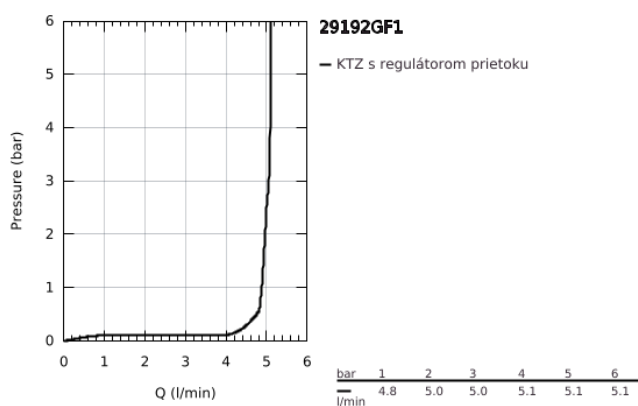

## 29 192 GF1 ESSENCE UMÝVADLOVÁ 2-OTVOROVÁ BATÉRIA M-SIZE

### POPIS PRODUKTU

- Colour: brushed crafted cool sunrise
- wall mounted
- súprava na koncovú inštaláciu pre 23 571 000 / 32 635 000
- without concealed body
- metal escutcheon
- rukojeť s tepanou pákou
- povrchová úprava GROHE LongLife
- GROHE EcoJoy technológia pre nízku spotrebu vody a perfektný prietok
- maximum flow rate (at 3 bar): 5 l/min
- nastaviteľný perlátor GROHE AquaGuide
- center distance 110 mm
- rozpätie 183 mm
- min. recommended pressure 1.0 bar
- professional exclusive