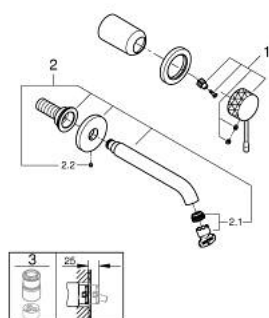

## 29 192 GF1 ESSENCE UMÝVADLOVÁ 2-OTVOROVÁ BATÉRIA M-SIZE

### POPIS PRODUKTU

- Colour: brushed crafted cool sunrise
- wall mounted
- súprava na koncovú inštaláciu pre 23 571 000 / 32 635 000
- without concealed body
- metal escutcheon
- rukojeť s tepanou pákou
- povrchová úprava GROHE LongLife
- GROHE EcoJoy technológia pre nízku spotrebu vody a perfektný prietok
- maximum flow rate (at 3 bar): 5 l/min
- nastaviteľný perlátor GROHE AquaGuide
- center distance 110 mm
- rozpätie 183 mm
- min. recommended pressure 1.0 bar
- professional exclusive

### NÁHRADNÉ DIELY , decembra 2024 – now

1: Kompletná páka (Č. obj. 46916GF0)

2: Výtoková trubica (Č. obj. 48638GN0)

2.1: Perlátor (Č. obj. 48480000)

2.2: Skrutka (Č. obj. 43094000)

3: Predĺženie (Č. obj. 46943000)\*