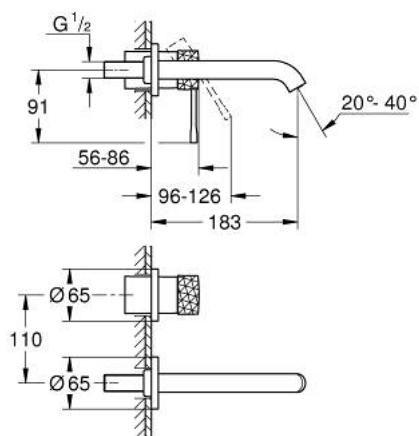

## 29 192 GF1 ESSENCE UMÝVADLOVÁ 2-OTVOROVÁ BATÉRIA M-SIZE

### POPIS PRODUKTU

- Colour: brushed crafted cool sunrise
- wall mounted
- súprava na koncovú inštaláciu pre 23 571 000 / 32 635 000
- without concealed body
- metal escutcheon
- rukojeť s tepanou pákou
- povrchová úprava GROHE LongLife
- GROHE EcoJoy technológia pre nízku spotrebu vody a perfektný prietok
- maximum flow rate (at 3 bar): 5 l/min
- nastaviteľný perlátor GROHE AquaGuide
- center distance 110 mm
- rozpätie 183 mm
- min. recommended pressure 1.0 bar
- professional exclusive

### NÁHRADNÉ DIELY , decembra 2024 – now

1: Kompletná páka (Č. obj. 46916GF0)

2: Výtoková trubica (Č. obj. 48638GN0)

2.1: Perlátor (Č. obj. 48480000)

2.2: Skrutka (Č. obj. 43094000)

3: Predĺženie (Č. obj. 46943000)\*