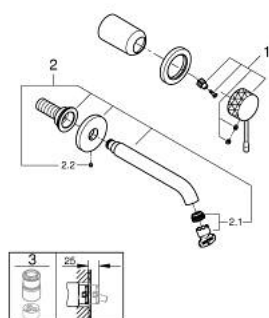

29 192 DE1 ESSENCE UMÝVADLOVÁ 2-OTVOROVÁ BATÉRIA M-SIZE

POPIS PRODUKTU

- Colour: brushed crafted warm sunset
- wall mounted
- súprava na koncovú inštaláciu pre 23 571 000 / 32 635 000
- without concealed body
- metal escutcheon
- rukojeť s tepanou pákou
- povrchová úprava GROHE LongLife
- GROHE EcoJoy technológia pre nízku spotrebu vody a perfektný prietok
- maximum flow rate (at 3 bar): 5 l/min
- nastaviteľný perlátor GROHE AquaGuide
- center distance 110 mm
- rozpätie 183 mm
- min. recommended pressure 1.0 bar
- professional exclusive

29 192 DE1 ESSENCE UMÝVADLOVÁ 2-OTVOROVÁ BATÉRIA M-SIZE

NÁHRADNÉ DIELY , decembra 2024 – now

1: Kompletná páka (Č. obj. 46916DE0)

2: Výtoková trubica (Č. obj. 48638DL0)

2.1: Perlátor (Č. obj. 48480000)

2.2: Skrutka (Č. obj. 43094000)