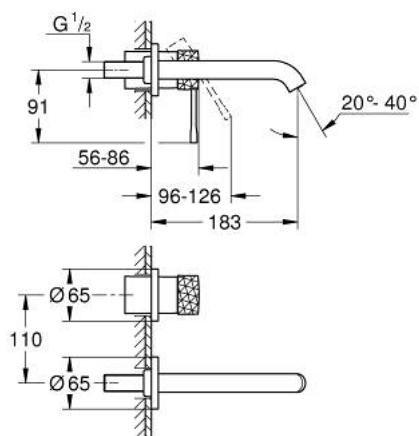

29 192 DE1 ESSENCE UMÝVADLOVÁ 2-OTVOROVÁ BATÉRIA M-SIZE

POPIS PRODUKTU

- Colour: brushed crafted warm sunset
- wall mounted
- súprava na koncovú inštaláciu pre 23 571 000 / 32 635 000
- without concealed body
- metal escutcheon
- rukojeť s tepanou pákou
- povrchová úprava GROHE LongLife
- GROHE EcoJoy technológia pre nízku spotrebu vody a perfektný prietok
- maximum flow rate (at 3 bar): 5 l/min
- nastaviteľný perlátor GROHE AquaGuide
- center distance 110 mm
- rozpätie 183 mm
- min. recommended pressure 1.0 bar
- professional exclusive

29 192 DE1 ESSENCE UMÝVADLOVÁ 2-OTVOROVÁ BATÉRIA M-SIZE

NÁHRADNÉ DIELY , decembra 2024 – now

1: Kompletná páka (Č. obj. 46916DE0)

2: Výtoková trubica (Č. obj. 48638DL0)

2.1: Perlátor (Č. obj. 48480000)

2.2: Skrutka (Č. obj. 43094000)