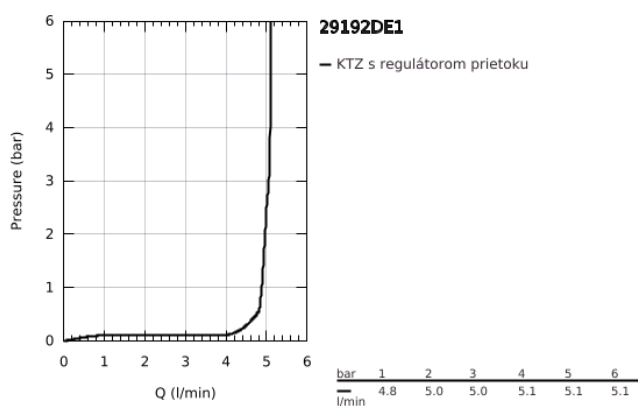

29 192 DE1 ESSENCE UMÝVADLOVÁ 2-OTVOROVÁ BATÉRIA M-SIZE

POPIS PRODUKTU

- Colour: brushed crafted warm sunset
- wall mounted
- súprava na koncovú inštaláciu pre 23 571 000 / 32 635 000
- without concealed body
- metal escutcheon
- rukojeť s tepanou pákou
- povrchová úprava GROHE LongLife
- GROHE EcoJoy technológia pre nízku spotrebu vody a perfektný prietok
- maximum flow rate (at 3 bar): 5 l/min
- nastaviteľný perlátor GROHE AquaGuide
- center distance 110 mm
- rozpätie 183 mm
- min. recommended pressure 1.0 bar
- professional exclusive

29 192 DE1 ESSENCE UMÝVADLOVÁ 2-OTVOROVÁ BATÉRIA M-SIZE

NÁHRADNÉ DIELY , decembra 2024 – now

1: Kompletná páka (Č. obj. 46916DE0)

2: Výtoková trubica (Č. obj. 48638DL0)

2.1: Perlátor (Č. obj. 48480000)

2.2: Skrutka (Č. obj. 43094000)