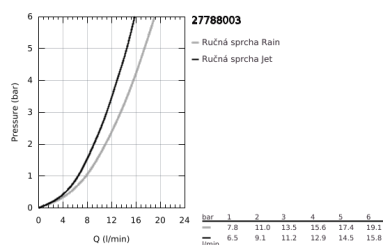

27 788 003 TEMPESTA CUBE 110 SPRCHOVÝ SET S TYČÍ, 2 PROUDY

POPIS PRODUKTU

- Colour: chrom
- consisting of:
 - ručná sprcha Tempesta Cube 110 (27 571)
 - vzory striekania: Rain, Jet
 - maximum flow rate (at 3 bar): 13.5 l/min
 - sprchová tyč, 900 mm (27 524)
 - shower hose Relexaflex 1750 mm 1/2" x 1/2" (28 154)
 - GROHE SmartSwitch – otáčaním otočného ovládača môžete poľahky nastaviť typ prúdu, ktorý vám najviac vyhovuje
 - GROHE DreamSpray
 - Povrchová úprava GROHE LongLife
 - Flexible Installation - (nastavitelný horní držák pro stávající otvory)
 - nastavitelný posuvný segment (otočný a posuvný držiak sprchy)
 - Odvápňovací systém GROHE SpeedClean
 - Inner WaterGuide – vnútorná izolácia na ochranu povrchu
 - ShockProof silicone ring prevents damages caused by shower falling
 - min. recommended pressure 1.0 bar
 - suitable for instantaneous heater
 - professional exclusive

27 788 003 TEMPESTA CUBE 110 SPRCHOVÝ SET S TYČÍ, 2 PROUDY

NÁHRADNÉ DIELY , apríla 2020 – now

1: Držiak sprch.tyče (Č. obj. 48607000)

2: Vodiaci prvok (Č. obj. 48609000)

3: Držiak sprch.tyče (Č. obj. 48608000)