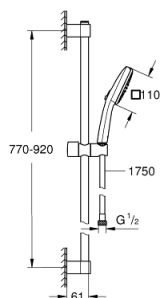

27 788 003 TEMPESTA CUBE 110 SPRCHOVÝ SET S TYČÍ, 2 PROUDY

POPIS PRODUKTU

- Colour: chrom
- consisting of:
 - ručná sprcha Tempesta Cube 110 (27 571)
 - vzory striekania: Rain, Jet
 - maximum flow rate (at 3 bar): 13.5 l/min
 - sprchová tyč, 900 mm (27 524)
 - shower hose Relexaflex 1750 mm 1/2" x 1/2" (28 154)
 - GROHE SmartSwitch – otáčaním otočného ovládača môžete poľahky nastaviť typ prúdu, ktorý vám najviac vyhovuje
 - GROHE DreamSpray
 - Povrchová úprava GROHE LongLife
 - Flexible Installation - (nastavitelný horní držák pro stávající otvory)
 - nastavitelný posuvný segment (otočný a posuvný držiak sprchy)
 - Odvápňovací systém GROHE SpeedClean
 - Inner WaterGuide – vnútorná izolácia na ochranu povrchu
 - ShockProof silicone ring prevents damages caused by shower falling
 - min. recommended pressure 1.0 bar
 - suitable for instantaneous heater
 - professional exclusive

27 788 003 TEMPESTA CUBE 110 SPRCHOVÝ SET S TYČÍ, 2 PROUDY

NÁHRADNÉ DIELY , apríla 2020 – now

1: Držiak sprch.tyče (Č. obj. 48607000)

2: Vodiaci prvok (Č. obj. 48609000)

3: Držiak sprch.tyče (Č. obj. 48608000)

4: Sitko (Č. obj. 0700200M)

5: Vyrovnávacia tlačidlo (Č. obj. 48543001)*

* Voliteľné príslušenstvo