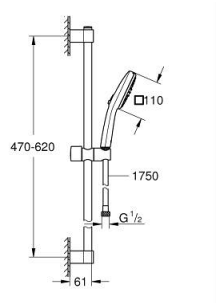

27 578 30E TEMPESTA CUBE 110 SPRCHOVÝ SET S TYČÍ, 2 PROUDY

POPIS PRODUKTU

- Colour: chrom
- consisting of:
 - ručná sprcha Tempesta Cube 110 (27 571)
 - vzory striekania: Rain, Jet
 - maximum flow rate (at 3 bar): 5.6 l/min
 - sprchová tyč, 600 mm (27 523)
 - shower hose Relexaflex 1750 mm 1/2" x 1/2" (28 154)
- GROHE EcoJoy – mimoriadne efektívne využitie vody, dokonalý prúd
- GROHE SmartSwitch – otáčaním otočného ovládača môžete poľahky nastaviť typ prúdu, ktorý vám najviac vyhovuje
- GROHE DreamSpray
- Povrchová úprava GROHE LongLife
- Flexible Installation - (nastaviteľný horný držiak pro stávající otvory)
- nastaviteľný posuvný segment (otočný a posuvný držiak sprchy)
- Odvápňovací systém GROHE SpeedClean
- Inner WaterGuide – vnútorná izolácia na ochranu povrchu
- ShockProof silicone ring prevents damages caused by shower falling
- min. recommended pressure 1.0 bar
- suitable for instantaneous heater
- professional exclusive

27 578 30E TEMPESTA CUBE 110 SPRCHOVÝ SET S TYČÍ, 2 PROUDY

NÁHRADNÉ DIELY , apríla 2020 – now

1: Držiak sprch.tyče (Č. obj. 48607000)

2: Vodiaci prvok (Č. obj. 48609000)

3: Držiak sprch.tyče (Č. obj. 48608000)

4: Sitko (Č. obj. 0700200M)

5: Vyrovnávacia tlačidlo (Č. obj. 48543001)*

* Voliteľné príslušenstvo