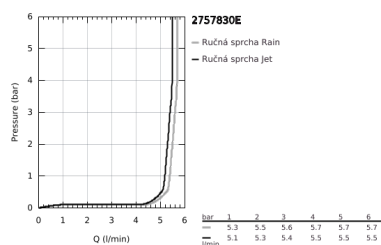

27 578 30E TEMPESTA CUBE 110 SPRCHOVÝ SET S TYČÍ, 2 PROUDY

POPIS PRODUKTU

- Colour: chrom
- consisting of:
 - ručná sprcha Tempesta Cube 110 (27 571)
 - vzory striekania: Rain, Jet
 - maximum flow rate (at 3 bar): 5.6 l/min
 - sprchová tyč, 600 mm (27 523)
 - shower hose Relexaflex 1750 mm 1/2" x 1/2" (28 154)
- GROHE EcoJoy – mimoriadne efektívne využitie vody, dokonalý prúd
- GROHE SmartSwitch – otáčaním otočného ovládača môžete poľahky nastaviť typ prúdu, ktorý vám najviac vyhovuje
- GROHE DreamSpray
- Povrchová úprava GROHE LongLife
- Flexible Installation - (nastaviteľný horný držiak pro stávající otvory)
- nastaviteľný posuvný segment (otočný a posuvný držiak sprchy)
- Odvápňovací systém GROHE SpeedClean
- Inner WaterGuide – vnútorná izolácia na ochranu povrchu
- ShockProof silicone ring prevents damages caused by shower falling
- min. recommended pressure 1.0 bar
- suitable for instantaneous heater
- professional exclusive

27 578 30E TEMPESTA CUBE 110 SPRCHOVÝ SET S TYČÍ, 2 PROUDY

NÁHRADNÉ DIELY , apríla 2020 – now

1: Držiak sprch.tyče (Č. obj. 48607000)

2: Vodiaci prvok (Č. obj. 48609000)

3: Držiak sprch.tyče (Č. obj. 48608000)