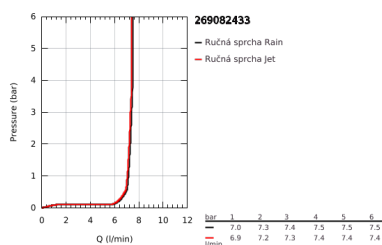

26 908 243 3 TEMPESTA CUBE 110 SPRCHOVÝ SET S TYČÍ, 2 PROUDY

POPIS PRODUKTU

- Colour: matte black
- consisting of:
 - ručná sprcha Tempesta Cube 110 (26 746)
 - vzory striekania: Rain, Jet
 - maximálny prietok (pri 3 baroch): 7,4 l/min
 - sprchová tyč, 900 mm (27 524)
 - sprchová hadica 1750 mm DN 15 x DN 15 (28 388)
- GROHE EcoJoy technológia pre nízku spotrebu vody a perfektný prietok
- GROHE SmartSwitch – otáčaním otočného ovládača môžete poľahky nastaviť typ prúdu, ktorý vám najviac vyhovuje
- GROHE DreamSpray
- Flexible Installation - (nastaviteľný horný držiak pro stávající otvory)
- nastaviteľný posuvný segment (otočný a posuvný držiak sprchy)
- Odvápňovací systém GROHE SpeedClean
- Inner WaterGuide – vnútorná izolácia na ochranu povrchu
- ShockProof silicone ring prevents damages caused by shower falling
- min. recommended pressure 1.0 bar
- suitable for instantaneous heater
- professional exclusive