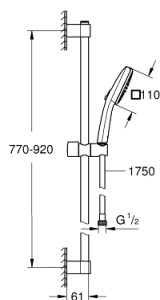

26 908 243 3 TEMPESTA CUBE 110 SPRCHOVÝ SET S TYČÍ, 2 PROUDY

POPIS PRODUKTU

- Colour: matte black
- consisting of:
 - ručná sprcha Tempesta Cube 110 (26 746)
 - vzory striekania: Rain, Jet
 - maximálny prietok (pri 3 baroch): 7,4 l/min
 - sprchová tyč, 900 mm (27 524)
 - sprchová hadica 1750 mm DN 15 x DN 15 (28 388)
- GROHE EcoJoy technológia pre nízku spotrebu vody a perfektný prietok
- GROHE SmartSwitch – otáčaním otočného ovládača môžete poľahky nastaviť typ prúdu, ktorý vám najviac vyhovuje
- GROHE DreamSpray
- Flexible Installation - (nastaviteľný horný držiak pro stávající otvory)
- nastaviteľný posuvný segment (otočný a posuvný držiak sprchy)
- Odvápňovací systém GROHE SpeedClean
- Inner WaterGuide – vnútorná izolácia na ochranu povrchu
- ShockProof silicone ring prevents damages caused by shower falling
- min. recommended pressure 1.0 bar
- suitable for instantaneous heater
- professional exclusive

26 908 243 3 TEMPESTA CUBE 110 SPRCHOVÝ SET S TYČÍ, 2 PROUDY

NÁHRADNÉ DIELY , februára 2023 – now

1: Držiak sprch.tyče (Č. obj. 486072430)

2: Vodiaci prvok (Č. obj. 486092430)

3: Držiak sprch.tyče (Č. obj. 486082430)

4: Sitko (Č. obj. 0700200M)

5: Vyrovnávacia tlačidlo (Č. obj. 48543001)*

* Voliteľné príslušenstvo