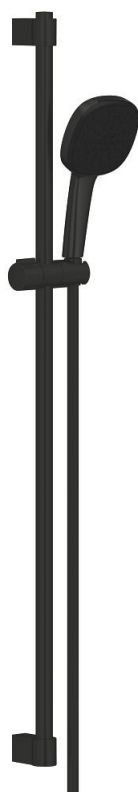

26 908 243 3 TEMPESTA CUBE 110 SPRCHOVÝ SET S TYČÍ, 2 PROUDY

POPIS PRODUKTU

- Colour: matte black
- consisting of:
 - ručná sprcha Tempesta Cube 110 (26 746)
 - vzory striekania: Rain, Jet
 - maximálny prietok (pri 3 baroch): 7,4 l/min
 - sprchová tyč, 900 mm (27 524)
 - sprchová hadica 1750 mm DN 15 x DN 15 (28 388)
- GROHE EcoJoy technológia pre nízku spotrebu vody a perfektný prietok
- GROHE SmartSwitch – otáčaním otočného ovládača môžete poľahky nastaviť typ prúdu, ktorý vám najviac vyhovuje
- GROHE DreamSpray
- Flexible Installation - (nastaviteľný horný držiak pro stávající otvory)
- nastaviteľný posuvný segment (otočný a posuvný držiak sprchy)
- Odvápňovací systém GROHE SpeedClean
- Inner WaterGuide – vnútorná izolácia na ochranu povrchu
- ShockProof silicone ring prevents damages caused by shower falling
- min. recommended pressure 1.0 bar
- suitable for instantaneous heater
- professional exclusive

26 908 243 3 TEMPESTA CUBE 110 SPRCHOVÝ SET S TYČÍ, 2 PROUDY

NÁHRADNÉ DIELY , februára 2023 – now

1: Držiak sprch.tyče (Č. obj. 486072430)

2: Vodiaci prvok (Č. obj. 486092430)

3: Držiak sprch.tyče (Č. obj. 486082430)

4: Sitko (Č. obj. 0700200M)

5: Vyrovnávacia tlačidlo (Č. obj. 48543001)*

* Voliteľné príslušenstvo