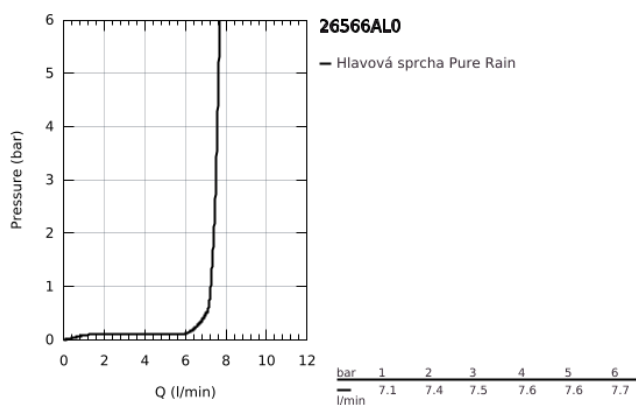

26 566 AL0 RAINSHOWER MONO 310 CUBE HLAVOVÁ SPRCHA SET STROPNÍ 142 MM, 1 PROUD

POPIS PRODUKTU

- Colour: kartáčovaný Hard Graphite
- consisting of:
 - head shower Rainshower 310
 - GROHE PureRain
 - maximálny prietok (pri 3 baroch): 7,5 l/min
 - sprchové stropné rameno Rainshower 142 mm
 - GROHE EcoJoy technológia pre nízku spotrebu vody a perfektný prietok
 - GROHE DreamSpray
 - povrchová úprava GROHE LongLife
 - Odvápňovací systém GROHE SpeedClean
 - Inner WaterGuide – vnútorná izolácia na ochranu povrchu
 - suitable for instantaneous heater

26 566 AL0 RAINSHOWER MONO 310 CUBE HLAVOVÁ SPRCHA SET STROPNÍ 142 MM, 1 PROUD

NÁHRADNÉ DIELY , septembra 2018 – now

1: Rozeta (Č. obj. 48118AL0)

2: Tesnenie $\varnothing 18,5 \times \varnothing 12 \times 2$ (Č. obj. 0138900M)