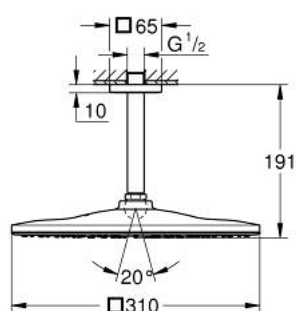

26 566 AL0 RAINSHOWER MONO 310 CUBE HLAVOVÁ SPRCHA SET STROPNÍ 142 MM, 1 PROUD

POPIS PRODUKTU

- Colour: kartáčovaný Hard Graphite
- consisting of:
 - head shower Rainshower 310
 - GROHE PureRain
 - maximálny prietok (pri 3 baroch): 7,5 l/min
 - sprchové stropné rameno Rainshower 142 mm
 - GROHE EcoJoy technológia pre nízku spotrebu vody a perfektný prietok
 - GROHE DreamSpray
 - povrchová úprava GROHE LongLife
 - Odvápňovací systém GROHE SpeedClean
 - Inner WaterGuide – vnútorná izolácia na ochranu povrchu
 - suitable for instantaneous heater

26 566 AL0 RAINSHOWER MONO 310 CUBE HLAVOVÁ SPRCHA SET STROPNÍ 142 MM, 1 PROUD

NÁHRADNÉ DIELY , septembra 2018 – now

1: Rozeta (Č. obj. 48118AL0)

2: Tesnenie $\varnothing 18,5 \times \varnothing 12 \times 2$ (Č. obj. 0138900M)