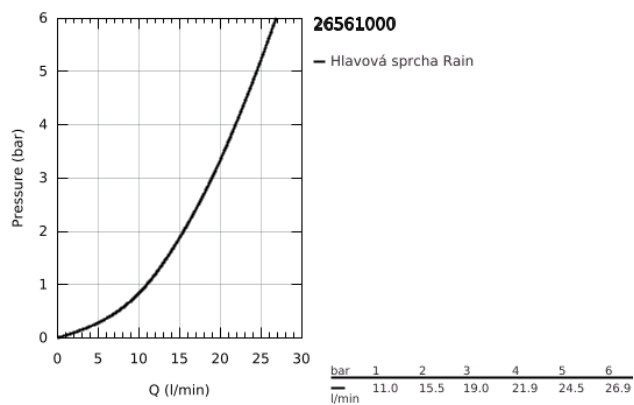

## 26 561 000 RAINSHOWER MONO 310 HLAVOVÁ SPRCHA S JEDNÍM PROUDEM

### POPIS PRODUKTU

- Colour: chrom
- GROHE PureRain
- maximum flow rate (at 3 bar): 19 l/min
- chrómový sprchový panel
- guľový kĺb s uhlom otáčania  $\pm 10^\circ$
- connection thread 1/2"
- GROHE DreamSpray
- Odvápňovací systém GROHE SpeedClean
- Inner WaterGuide – vnútorná izolácia na ochranu povrchu
- suitable for instantaneous heater