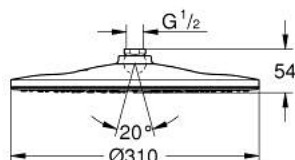

## 26 561 000 RAINSHOWER MONO 310 HLAVOVÁ SPRCHA S JEDNÍM PROUDEM

### POPIS PRODUKTU

- Colour: chrom
- GROHE PureRain
- maximum flow rate (at 3 bar): 19 l/min
- chrómový sprchový panel
- guľový kĺb s uhlom otáčania  $\pm 10^\circ$
- connection thread 1/2"
- GROHE DreamSpray
- Odvápňovací systém GROHE SpeedClean
- Inner WaterGuide – vnútorná izolácia na ochranu povrchu
- suitable for instantaneous heater

### NÁHRADNÉ DIELY , januára 2018 – now

1: Tesnenie Ø18,5 x Ø12 x 2 (Č. obj. 0138900M)

2: Sitko (Č. obj. 48007000)