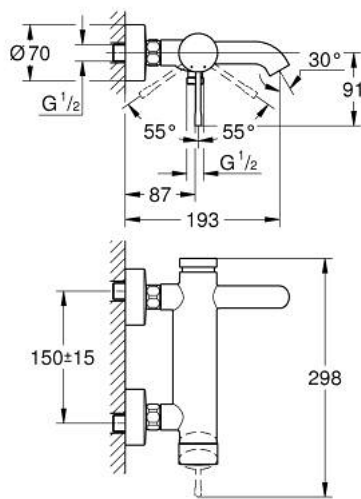

## 25 250 KF1 ESSENCE PÁKOVÁ VAŇOVÁ BATÉRIA, DN 15

### POPIS PRODUKTU

- Colour: phantom black
- wall mounted
- metal lever
- GROHE SilkMove 35 mm ceramic cartridge
- with temperature limiter
- automatic diverter: bath/shower
- mousseur
- shower outlet 1/2"
- integrated non-return valve
- S-unions
- protected against backflow
- min. recommended pressure 1.0 bar

### NÁHRADNÉ DIELY , marca 2022 – now

- 1: Kompletná páka (Č. obj. 46916KF0)
- 2: Nastaviteľné ELB, DN 10 (Č. obj. 46460000)
- 3: Kartuša (Č. obj. 46374000)
- 4: S-prípojka (Č. obj. 12662KF0)
- 5: Prípojný skrutkový spoj DN 15 (Č. obj. 45044KF0)
- 6: Prepínanie (Č. obj. 46920KF0)
- 7: Spätná klapka (Č. obj. 08565000)
- 8: Perlátor (Č. obj. 13926000)
- 9: Predĺženie DN 20, 20 mm (Č. obj. 0713000M)\*
- 10: špeciálny kľúč (Č. obj. 19377000)\*