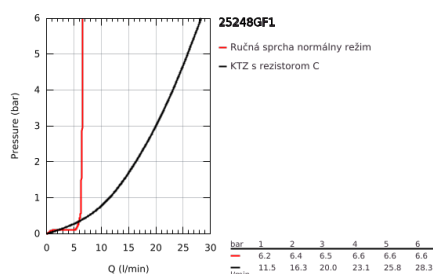

### POPIS PRODUKTU

- Colour: brushed crafted cool sunrise
- súprava na koncovú inštaláciu pre 45 984
- bez zástavbového telesa
- rukojeť s tepanou pákou
- GROHE SilkMove 35 mm ceramic cartridge
- with temperature limiter
- povrchová úprava GROHE LongLife
- automatic diverter: bath/shower
- otočná výtoková trubica s perlátorom a dorazom
- nastaviteľný rozsah otáčania 0°/150°/360°
- projekcia 277 mm
- integrated non-return valve in the shower outlet 1/2"
- with shower holder
- metal stick hand shower
- Silverflex shower hose 1250 mm 1/2" x 1/2" (28 362)
- protected against backflow
- min. recommended pressure 1.0 bar