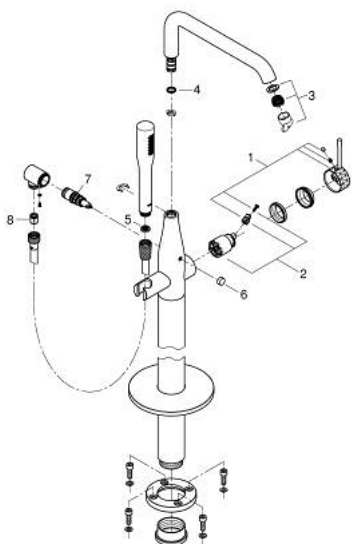

## 25 248 GF1 ESSENCE PÁKOVÁ VANOVÁ BATERIE, DN 15, MONTÁŽ DO PODLAHY

### POPIS PRODUKTU

- Colour: brushed crafted cool sunrise
- súprava na koncovú inštaláciu pre 45 984
- bez zástavbového telesa
- rukojeť s tepanou pákou
- GROHE SilkMove 35 mm ceramic cartridge
- with temperature limiter
- povrchová úprava GROHE LongLife
- automatic diverter: bath/shower
- otočná výtoková trubica s perlátorom a dorazom
- nastaviteľný rozsah otáčania 0°/150°/360°
- projekcia 277 mm
- integrated non-return valve in the shower outlet 1/2"
- with shower holder
- metal stick hand shower
- Silverflex shower hose 1250 mm 1/2" x 1/2" (28 362)
- protected against backflow
- min. recommended pressure 1.0 bar

### NÁHRADNÉ DIELY , decembra 2024 – now

- 1: Kompletná páka (Č. obj. 46916GF0)
- 2: Kartuša (Č. obj. 46374000)
- 3: Perlátor (Č. obj. 13926000)
- 4: Krycí krúžok (Č. obj. 0128500M)
- 5: Sitko (Č. obj. 0700200M)
- 6: Prepínanie (Č. obj. 64989GN0)
- 7: Prepínanie (Č. obj. 65655GN0)
- 8: Spätná klapka (Č. obj. 08565000)