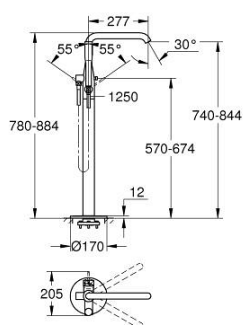

## 25 248 GF1 ESSENCE PÁKOVÁ VANOVÁ BATERIE, DN 15, MONTÁŽ DO PODLAHY

### POPIS PRODUKTU

- Colour: brushed crafted cool sunrise
- súprava na koncovú inštaláciu pre 45 984
- bez zástavbového telesa
- rukojeť s tepanou pákou
- GROHE SilkMove 35 mm ceramic cartridge
- with temperature limiter
- povrchová úprava GROHE LongLife
- automatic diverter: bath/shower
- otočná výtoková trubica s perlátorom a dorazom
- nastaviteľný rozsah otáčania 0°/150°/360°
- projekcia 277 mm
- integrated non-return valve in the shower outlet 1/2"
- with shower holder
- metal stick hand shower
- Silverflex shower hose 1250 mm 1/2" x 1/2" (28 362)
- protected against backflow
- min. recommended pressure 1.0 bar