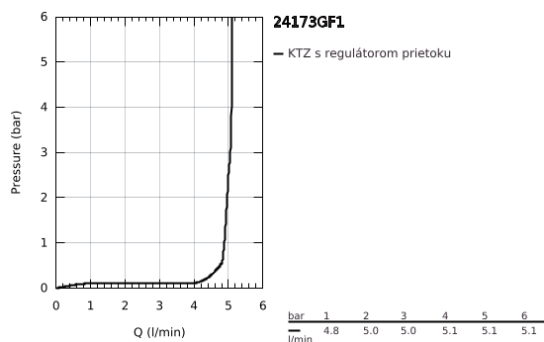

24 173 GF1 ESSENCE PÁKOVÁ UMÝVADLOVÁ BATÉRIA, DN 15 M-SIZE

POPIS PRODUKTU

- Colour: brushed crafted cool sunrise
- single hole installation
- rukojeť s tepanou pákou
- GROHE SilkMove 28 mm ceramic cartridge
- with temperature limiter
- povrchová úprava GROHE LongLife
- GROHE EcoJoy technológia pre nízku spotrebu vody a perfektný prietok
- maximum flow rate (at 3 bar): 5 l/min
- nastaviteľný perlátor GROHE AquaGuide
- GROHE FastFixation Plus installation system
- otočná výtoková trubica s perlátorom a dorazom
- nastaviteľný rozsah otáčania 0°/150°/360°
- pop-up waste set 1 1/4"
- flexible connection hoses
- min. recommended pressure 1.0 bar
- professional exclusive

24 173 GF1 ESSENCE PÁKOVÁ UMÝVADLOVÁ BATÉRIA, DN 15 M-SIZE

NÁHRADNÉ DIELY , decembra 2024 – now

- 1: Kompletná páka (Č. obj. 46919GF0)
 - 2: Kartuša (Č. obj. 46580000)
 - 3: krúžok so závitom (Č. obj. 48591000)
 - 4: Výtoková trubica (Č. obj. 13373GN0)
 - 4.1: Perlátor (Č. obj. 48270000)
 - 4.2: Krycí krúžok (Č. obj. 0128500M)
 - 4.3: Zaisťovací krúžok (Č. obj. 4826600M)
 - 5: Tiahlo (Č. obj. 46739GN0)
 - 6: Rozeta (Č. obj. 48603GN0)
 - 7: Kontraskrutkový spoj (Č. obj. 46645000)
 - 8: odpadová garnitúra DN 32 (Č. obj. 28910GN0)
 - 8.1: Zátka (Č. obj. 07182GN0)
 - 8.2: Excentrická ovládacia páka (Č. obj. 07052000)
 - 9: Tlaková hadica (Č. obj. 46255000)
 - 10: Montážny kľúč (Č. obj. 19017000)*
 - 11: Excentrická ovládacia páka (Č. obj. 07341000)*
- * Voliteľné príslušenstvo