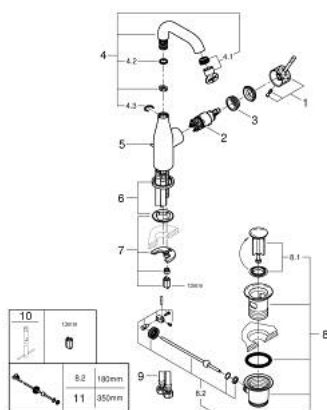

24 173 GF1 ESSENCE PÁKOVÁ UMÝVADLOVÁ BATÉRIA, DN 15 M-SIZE

POPIS PRODUKTU

- Colour: brushed crafted cool sunrise
- single hole installation
- rukojeť s tepanou pákou
- GROHE SilkMove 28 mm ceramic cartridge
- with temperature limiter
- povrchová úprava GROHE LongLife
- GROHE EcoJoy technológia pre nízku spotrebu vody a perfektný prietok
- maximum flow rate (at 3 bar): 5 l/min
- nastaviteľný perlátor GROHE AquaGuide
- GROHE FastFixation Plus installation system
- otočná výtoková trubica s perlátorom a dorazom
- nastaviteľný rozsah otáčania 0°/150°/360°
- pop-up waste set 1 1/4"
- flexible connection hoses
- min. recommended pressure 1.0 bar
- professional exclusive

24 173 GF1 ESSENCE PÁKOVÁ UMÝVADLOVÁ BATÉRIA, DN 15 M-SIZE

NÁHRADNÉ DIELY , decembra 2024 – now

- 1: Kompletná páka (Č. obj. 46919GF0)
 - 2: Kartuša (Č. obj. 46580000)
 - 3: krúžok so závitom (Č. obj. 48591000)
 - 4: Výtoková trubica (Č. obj. 13373GN0)
 - 4.1: Perlátor (Č. obj. 48270000)
 - 4.2: Krycí krúžok (Č. obj. 0128500M)
 - 4.3: Zaisťovací krúžok (Č. obj. 4826600M)
 - 5: Tiahlo (Č. obj. 46739GN0)
 - 6: Rozeta (Č. obj. 48603GN0)
 - 7: Kontraskrutkový spoj (Č. obj. 46645000)
 - 8: odpadová garnitúra DN 32 (Č. obj. 28910GN0)
 - 8.1: Zátka (Č. obj. 07182GN0)
 - 8.2: Excentrická ovládacia páka (Č. obj. 07052000)
 - 9: Tlaková hadica (Č. obj. 46255000)
 - 10: Montážny kľúč (Č. obj. 19017000)*
 - 11: Excentrická ovládacia páka (Č. obj. 07341000)*
- * Voliteľné príslušenstvo