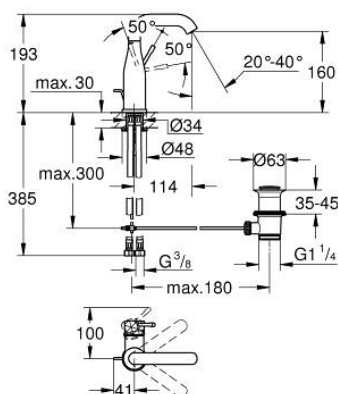

24 173 GF1 ESSENCE PÁKOVÁ UMÝVADLOVÁ BATÉRIA, DN 15 M-SIZE

POPIS PRODUKTU

- Colour: brushed crafted cool sunrise
- single hole installation
- rukojeť s tepanou pákou
- GROHE SilkMove 28 mm ceramic cartridge
- with temperature limiter
- povrchová úprava GROHE LongLife
- GROHE EcoJoy technológia pre nízku spotrebu vody a perfektný prietok
- maximum flow rate (at 3 bar): 5 l/min
- nastaviteľný perlátor GROHE AquaGuide
- GROHE FastFixation Plus installation system
- otočná výtoková trubica s perlátorom a dorazom
- nastaviteľný rozsah otáčania 0°/150°/360°
- pop-up waste set 1 1/4"
- flexible connection hoses
- min. recommended pressure 1.0 bar
- professional exclusive

24 173 GF1 ESSENCE PÁKOVÁ UMÝVADLOVÁ BATÉRIA, DN 15 M-SIZE

NÁHRADNÉ DIELY , decembra 2024 – now

- 1: Kompletná páka (Č. obj. 46919GF0)
 - 2: Kartuša (Č. obj. 46580000)
 - 3: krúžok so závitom (Č. obj. 48591000)
 - 4: Výtoková trubica (Č. obj. 13373GN0)
 - 4.1: Perlátor (Č. obj. 48270000)
 - 4.2: Krycí krúžok (Č. obj. 0128500M)
 - 4.3: Zaisťovací krúžok (Č. obj. 4826600M)
 - 5: Tiahlo (Č. obj. 46739GN0)
 - 6: Rozeta (Č. obj. 48603GN0)
 - 7: Kontraskrutkový spoj (Č. obj. 46645000)
 - 8: odpadová garnitúra DN 32 (Č. obj. 28910GN0)
 - 8.1: Zátka (Č. obj. 07182GN0)
 - 8.2: Excentrická ovládacia páka (Č. obj. 07052000)
 - 9: Tlaková hadica (Č. obj. 46255000)
 - 10: Montážny kľúč (Č. obj. 19017000)*
 - 11: Excentrická ovládacia páka (Č. obj. 07341000)*
- * Voliteľné príslušenstvo