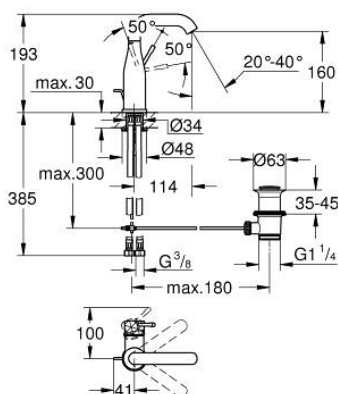

24 173 DE1 ESSENCE PÁKOVÁ UMÝVADLOVÁ BATÉRIA, DN 15 M-SIZE

POPIS PRODUKTU

- Colour: brushed crafted warm sunset
- single hole installation
- rukojeť s tepanou pákou
- GROHE SilkMove 28 mm ceramic cartridge
- with temperature limiter
- povrchová úprava GROHE LongLife
- GROHE EcoJoy technológia pre nízku spotrebu vody a perfektný prietok
- maximum flow rate (at 3 bar): 5 l/min
- nastaviteľný perlátor GROHE AquaGuide
- GROHE FastFixation Plus installation system
- otočná výtoková trubica s perlátorom a dorazom
- nastaviteľný rozsah otáčania 0°/150°/360°
- pop-up waste set 1 1/4"
- flexible connection hoses
- min. recommended pressure 1.0 bar
- professional exclusive

24 173 DE1 ESSENCE PÁKOVÁ UMÝVADLOVÁ BATÉRIA, DN 15 M-SIZE

NÁHRADNÉ DIELY , decembra 2024 – now

- 1: Kompletná páka (Č. obj. 46919DE0)
 - 2: Kartuša (Č. obj. 46580000)
 - 3: krúžok so závitom (Č. obj. 48591000)
 - 4: Výtoková trubica (Č. obj. 13373DL0)
 - 4.1: Perlátor (Č. obj. 48270000)
 - 4.2: Krycí krúžok (Č. obj. 0128500M)
 - 4.3: Zaisťovací krúžok (Č. obj. 4826600M)
 - 5: tiahlo (Č. obj. 46739DL0)
 - 6: Rozeta (Č. obj. 48603DL0)
 - 7: Kontraskrutkový spoj (Č. obj. 46645000)
 - 8: odpadová garnitúra DN 32 (Č. obj. 28910DL0)
 - 8.1: Zátka (Č. obj. 07182DL0)
 - 8.2: Excentrická ovládacia páka (Č. obj. 07052000)
 - 9: Tlaková hadica (Č. obj. 46255000)
 - 10: Montážny kľúč (Č. obj. 19017000)*
 - 11: Excentrická ovládacia páka (Č. obj. 07341000)*
- * Voliteľné príslušenstvo