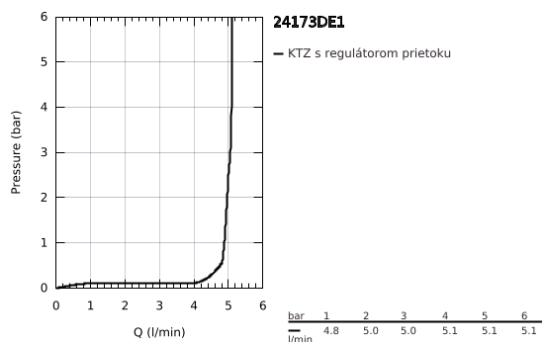

24 173 DE1 ESSENCE PÁKOVÁ UMÝVADLOVÁ BATÉRIA, DN 15 M-SIZE

POPIS PRODUKTU

- Colour: brushed crafted warm sunset
- single hole installation
- rukojeť s tepanou pákou
- GROHE SilkMove 28 mm ceramic cartridge
- with temperature limiter
- povrchová úprava GROHE LongLife
- GROHE EcoJoy technológia pre nízku spotrebu vody a perfektný prietok
- maximum flow rate (at 3 bar): 5 l/min
- nastaviteľný perlátor GROHE AquaGuide
- GROHE FastFixation Plus installation system
- otočná výtoková trubica s perlátorom a dorazom
- nastaviteľný rozsah otáčania 0°/150°/360°
- pop-up waste set 1 1/4"
- flexible connection hoses
- min. recommended pressure 1.0 bar
- professional exclusive

24 173 DE1 ESSENCE PÁKOVÁ UMÝVADLOVÁ BATÉRIA, DN 15 M-SIZE

NÁHRADNÉ DIELY , decembra 2024 – now

- 1: Kompletná páka (Č. obj. 46919DE0)
 - 2: Kartuša (Č. obj. 46580000)
 - 3: krúžok so závitom (Č. obj. 48591000)
 - 4: Výtoková trubica (Č. obj. 13373DL0)
 - 4.1: Perlátor (Č. obj. 48270000)
 - 4.2: Krycí krúžok (Č. obj. 0128500M)
 - 4.3: Zaisťovací krúžok (Č. obj. 4826600M)
 - 5: tiahlo (Č. obj. 46739DL0)
 - 6: Rozeta (Č. obj. 48603DL0)
 - 7: Kontraskrutkový spoj (Č. obj. 46645000)
 - 8: odpadová garnitúra DN 32 (Č. obj. 28910DL0)
 - 8.1: Zátka (Č. obj. 07182DL0)
 - 8.2: Excentrická ovládacia páka (Č. obj. 07052000)
 - 9: Tlaková hadica (Č. obj. 46255000)
 - 10: Montážny kľúč (Č. obj. 19017000)*
 - 11: Excentrická ovládacia páka (Č. obj. 07341000)*
- * Voliteľné príslušenstvo