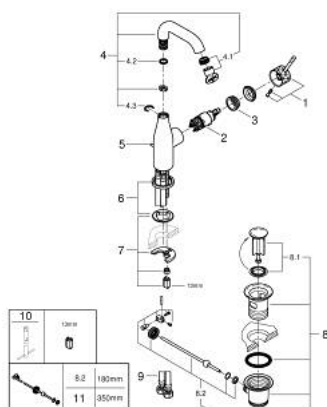

24 173 DE1 ESSENCE PÁKOVÁ UMÝVADLOVÁ BATÉRIA, DN 15 M-SIZE

POPIS PRODUKTU

- Colour: brushed crafted warm sunset
- single hole installation
- rukojeť s tepanou pákou
- GROHE SilkMove 28 mm ceramic cartridge
- with temperature limiter
- povrchová úprava GROHE LongLife
- GROHE EcoJoy technológia pre nízku spotrebu vody a perfektný prietok
- maximum flow rate (at 3 bar): 5 l/min
- nastaviteľný perlátor GROHE AquaGuide
- GROHE FastFixation Plus installation system
- otočná výtoková trubica s perlátorom a dorazom
- nastaviteľný rozsah otáčania 0°/150°/360°
- pop-up waste set 1 1/4"
- flexible connection hoses
- min. recommended pressure 1.0 bar
- professional exclusive

24 173 DE1 ESSENCE PÁKOVÁ UMÝVADLOVÁ BATÉRIA, DN 15 M-SIZE

NÁHRADNÉ DIELY , decembra 2024 – now

- 1: Kompletná páka (Č. obj. 46919DE0)
 - 2: Kartuša (Č. obj. 46580000)
 - 3: krúžok so závitom (Č. obj. 48591000)
 - 4: Výtoková trubica (Č. obj. 13373DL0)
 - 4.1: Perlátor (Č. obj. 48270000)
 - 4.2: Krycí krúžok (Č. obj. 0128500M)
 - 4.3: Zaisťovací krúžok (Č. obj. 4826600M)
 - 5: tiahlo (Č. obj. 46739DL0)
 - 6: Rozeta (Č. obj. 48603DL0)
 - 7: Kontraskrutkový spoj (Č. obj. 46645000)
 - 8: odpadová garnitúra DN 32 (Č. obj. 28910DL0)
 - 8.1: Zátka (Č. obj. 07182DL0)
 - 8.2: Excentrická ovládacia páka (Č. obj. 07052000)
 - 9: Tlaková hadica (Č. obj. 46255000)
 - 10: Montážny kľúč (Č. obj. 19017000)*
 - 11: Excentrická ovládacia páka (Č. obj. 07341000)*
- * Voliteľné príslušenstvo