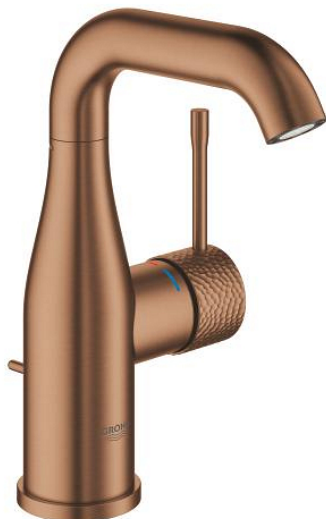

24 173 DE1 ESSENCE PÁKOVÁ UMÝVADLOVÁ BATÉRIA, DN 15 M-SIZE

POPIS PRODUKTU

- Colour: brushed crafted warm sunset
- single hole installation
- rukojeť s tepanou pákou
- GROHE SilkMove 28 mm ceramic cartridge
- with temperature limiter
- povrchová úprava GROHE LongLife
- GROHE EcoJoy technológia pre nízku spotrebu vody a perfektný prietok
- maximum flow rate (at 3 bar): 5 l/min
- nastaviteľný perlátor GROHE AquaGuide
- GROHE FastFixation Plus installation system
- otočná výtoková trubica s perlátorom a dorazom
- nastaviteľný rozsah otáčania 0°/150°/360°
- pop-up waste set 1 1/4"
- flexible connection hoses
- min. recommended pressure 1.0 bar
- professional exclusive

24 173 DE1 ESSENCE PÁKOVÁ UMÝVADLOVÁ BATÉRIA, DN 15 M-SIZE

NÁHRADNÉ DIELY , decembra 2024 – now

- 1: Kompletná páka (Č. obj. 46919DE0)
 - 2: Kartuša (Č. obj. 46580000)
 - 3: krúžok so závitom (Č. obj. 48591000)
 - 4: Výtoková trubica (Č. obj. 13373DL0)
 - 4.1: Perlátor (Č. obj. 48270000)
 - 4.2: Krycí krúžok (Č. obj. 0128500M)
 - 4.3: Zaisťovací krúžok (Č. obj. 4826600M)
 - 5: tiahlo (Č. obj. 46739DL0)
 - 6: Rozeta (Č. obj. 48603DL0)
 - 7: Kontraskrutkový spoj (Č. obj. 46645000)
 - 8: odpadová garnitúra DN 32 (Č. obj. 28910DL0)
 - 8.1: Zátka (Č. obj. 07182DL0)
 - 8.2: Excentrická ovládacia páka (Č. obj. 07052000)
 - 9: Tlaková hadica (Č. obj. 46255000)
 - 10: Montážny kľúč (Č. obj. 19017000)*
 - 11: Excentrická ovládacia páka (Č. obj. 07341000)*
- * Voliteľné príslušenstvo