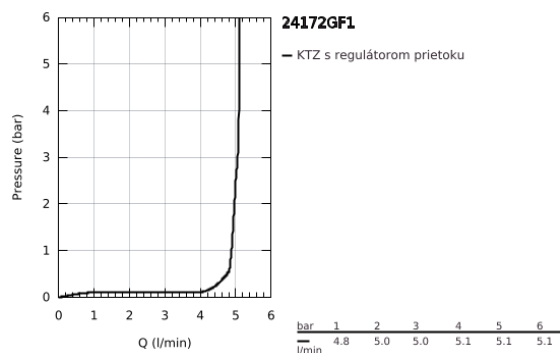

24 172 GF1 ESSENCE PÁKOVÁ UMÝVADLOVÁ BATÉRIA, DN 15 S-SIZE

POPIS PRODUKTU

- Colour: brushed crafted cool sunrise
- single hole installation
- rukojeť s tepanou pákou
- GROHE SilkMove 28 mm ceramic cartridge
- with temperature limiter
- povrchová úprava GROHE LongLife
- GROHE EcoJoy technológia pre nízku spotrebu vody a perfektný prietok
- maximum flow rate (at 3 bar): 5 l/min
- nastaviteľný perlátor GROHE AquaGuide
- GROHE FastFixation Plus installation system
- smooth body
- flexible connection hoses

24 172 GF1 ESSENCE PÁKOVÁ UMÝVADLOVÁ BATÉRIA, DN 15 S-SIZE

NÁHRADNÉ DIELY , decembra 2024 – now

1: Kompletná páka (Č. obj. 46917GF0)

2: Upevň.krúžok (Č. obj. 46715000)

3: Kartuša (Č. obj. 46580000)

4: Perlátor (Č. obj. 48480000)