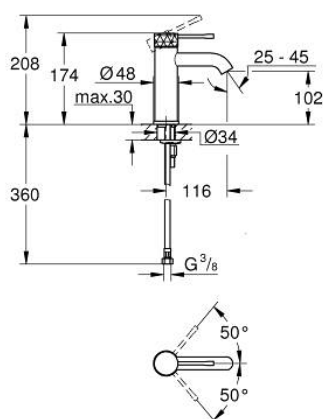

24 172 GF1 ESSENCE PÁKOVÁ UMÝVADLOVÁ BATÉRIA, DN 15 S-SIZE

POPIS PRODUKTU

- Colour: brushed crafted cool sunrise
- single hole installation
- rukojeť s tepanou pákou
- GROHE SilkMove 28 mm ceramic cartridge
- with temperature limiter
- povrchová úprava GROHE LongLife
- GROHE EcoJoy technológia pre nízku spotrebu vody a perfektný prietok
- maximum flow rate (at 3 bar): 5 l/min
- nastaviteľný perlátor GROHE AquaGuide
- GROHE FastFixation Plus installation system
- smooth body
- flexible connection hoses

24 172 GF1 ESSENCE PÁKOVÁ UMÝVADLOVÁ BATÉRIA, DN 15 S-SIZE

NÁHRADNÉ DIELY , decembra 2024 – now

1: Kompletná páka (Č. obj. 46917GF0)

2: Upevň.krúžok (Č. obj. 46715000)

3: Kartuša (Č. obj. 46580000)

4: Perlátor (Č. obj. 48480000)

5: Rozeta (Č. obj. 48603GN0)

6: Kontraskrutkový spoj (Č. obj. 46645000)

7: Montážny kľúč (Č. obj. 19017000)*

8: odtoková súprava (Č. obj. 65807GN0)*

* Voliteľné príslušenstvo