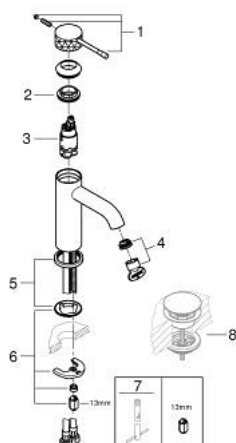

24 172 GF1 ESSENCE PÁKOVÁ UMÝVADLOVÁ BATÉRIA, DN 15 S-SIZE

POPIS PRODUKTU

- Colour: brushed crafted cool sunrise
- single hole installation
- rukojeť s tepanou pákou
- GROHE SilkMove 28 mm ceramic cartridge
- with temperature limiter
- povrchová úprava GROHE LongLife
- GROHE EcoJoy technológia pre nízku spotrebu vody a perfektný prietok
- maximum flow rate (at 3 bar): 5 l/min
- nastaviteľný perlátor GROHE AquaGuide
- GROHE FastFixation Plus installation system
- smooth body
- flexible connection hoses

24 172 GF1 ESSENCE PÁKOVÁ UMÝVADLOVÁ BATÉRIA, DN 15 S-SIZE

NÁHRADNÉ DIELY , decembra 2024 – now

1: Kompletná páka (Č. obj. 46917GF0)

2: Upevň.krúžok (Č. obj. 46715000)

3: Kartuša (Č. obj. 46580000)

4: Perlátor (Č. obj. 48480000)

5: Rozeta (Č. obj. 48603GN0)

6: Kontraskrutkový spoj (Č. obj. 46645000)

7: Montážny kľúč (Č. obj. 19017000)*

8: odtoková súprava (Č. obj. 65807GN0)*

* Voliteľné príslušenstvo