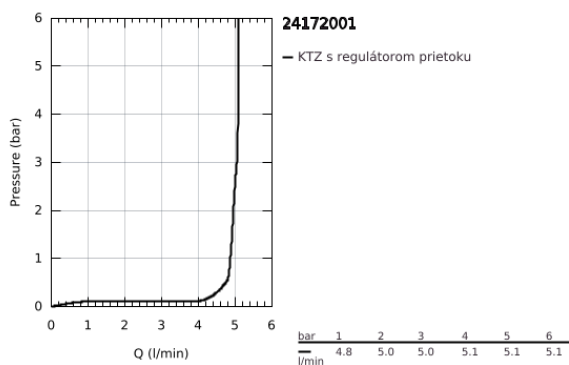

24 172 001 ESSENCE PÁKOVÁ UMÝVADLOVÁ BATÉRIA, DN 15 S-SIZE

POPIS PRODUKTU

- Colour: chrom
- single hole installation
- metal lever
- GROHE SilkMove 28 mm ceramic cartridge
- with temperature limiter
- Povrchová úprava GROHE LongLife
- GROHE EcoJoy technológia pre nízku spotrebu vody a perfektný prietok
- maximum flow rate (at 3 bar): 5 l/min
- nastaviteľný perlátor GROHE AquaGuide
- GROHE FastFixation Plus installation system
- smooth body
- flexible connection hoses
- professional exclusive
- nahrádza umývadlovú batériu Essence 23 590 xx1