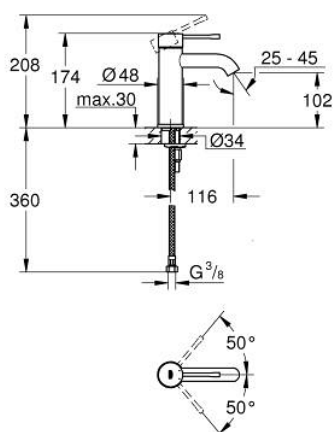

24 172 001 ESSENCE PÁKOVÁ UMÝVADLOVÁ BATÉRIA, DN 15 S-SIZE

POPIS PRODUKTU

- Colour: chrom
- single hole installation
- metal lever
- GROHE SilkMove 28 mm ceramic cartridge
- with temperature limiter
- Povrchová úprava GROHE LongLife
- GROHE EcoJoy technológia pre nízku spotrebu vody a perfektný prietok
- maximum flow rate (at 3 bar): 5 l/min
- nastaviteľný perlátor GROHE AquaGuide
- GROHE FastFixation Plus installation system
- smooth body
- flexible connection hoses
- professional exclusive
- nahrádza umývadlovú batériu Essence 23 590 xx1

24 172 001 ESSENCE PÁKOVÁ UMÝVADLOVÁ BATÉRIA, DN 15 S-SIZE

NÁHRADNÉ DIELY , februára 2022 – now

1: Kompletná páka (Č. obj. 46917000)

2: Upevň.krúžok (Č. obj. 46715000)

3: Kartuša (Č. obj. 46580000)

4: Perlátor (Č. obj. 48270000)

5: Rozeta (Č. obj. 48603000)

6: Kontraskrutkový spoj (Č. obj. 46645000)

7: Montážny kľúč (Č. obj. 19017000)*

8: odtoková súprava (Č. obj. 65807000)*

* Voliteľné príslušenstvo