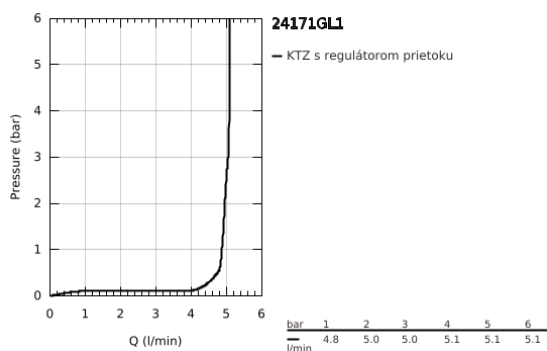

24 171 GL1 ESSENCE PÁKOVÁ UMÝVADLOVÁ BATÉRIA, DN 15 S-SIZE

POPIS PRODUKTU

- Colour: Cool Sunrise
- single hole installation
- metal lever
- GROHE SilkMove 28 mm ceramic cartridge
- with temperature limiter
- povrchová úprava GROHE LongLife
- GROHE EcoJoy technológia pre nízku spotrebu vody a perfektný prietok
- maximum flow rate (at 3 bar): 5 l/min
- nastaviteľný perlátor GROHE AquaGuide
- GROHE FastFixation Plus installation system
- pop-up waste set 1 1/4"
- flexible connection hoses

24 171 GL1 ESSENCE PÁKOVÁ UMÝVADLOVÁ BATÉRIA, DN 15 S-SIZE

NÁHRADNÉ DIELY , októbra 2020 – now

- 1: Kompletná páka (Č. obj. 46917GL0)
 - 2: Upevň.kružok (Č. obj. 46715000)
 - 3: Kartuša (Č. obj. 46580000)
 - 4: tiahlo (Č. obj. 46739GL0)
 - 5: Perlátor (Č. obj. 48270000)
 - 6: Kontraskrutkový spoj (Č. obj. 46645000)
 - 7: odpadová garnitúra DN 32 (Č. obj. 28910GL0)
 - 7.1: Zátka (Č. obj. 07182GL0)
 - 7.2: Excentrická ovládacia páka (Č. obj. 07052000)
 - 8: Montážny kľúč (Č. obj. 19017000)*
 - 9: Excentrická ovládacia páka (Č. obj. 07341000)*
- * Voliteľné príslušenstvo