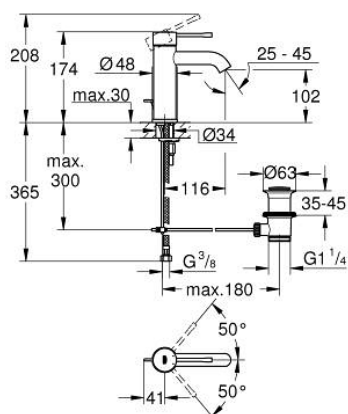

24 171 GL1 ESSENCE PÁKOVÁ UMÝVADLOVÁ BATÉRIA, DN 15 S-SIZE

POPIS PRODUKTU

- Colour: Cool Sunrise
- single hole installation
- metal lever
- GROHE SilkMove 28 mm ceramic cartridge
- with temperature limiter
- povrchová úprava GROHE LongLife
- GROHE EcoJoy technológia pre nízku spotrebu vody a perfektný prietok
- maximum flow rate (at 3 bar): 5 l/min
- nastaviteľný perlátor GROHE AquaGuide
- GROHE FastFixation Plus installation system
- pop-up waste set 1 1/4"
- flexible connection hoses

24 171 GL1 ESSENCE PÁKOVÁ UMÝVADLOVÁ BATÉRIA, DN 15 S-SIZE

NÁHRADNÉ DIELY , októbra 2020 – now

- 1: Kompletná páka (Č. obj. 46917GL0)
 - 2: Upevň.kružok (Č. obj. 46715000)
 - 3: Kartuša (Č. obj. 46580000)
 - 4: tiahlo (Č. obj. 46739GL0)
 - 5: Perlátor (Č. obj. 48270000)
 - 6: Kontraskrutkový spoj (Č. obj. 46645000)
 - 7: odpadová garnitúra DN 32 (Č. obj. 28910GL0)
 - 7.1: Zátka (Č. obj. 07182GL0)
 - 7.2: Excentrická ovládacia páka (Č. obj. 07052000)
 - 8: Montážny kľúč (Č. obj. 19017000)*
 - 9: Excentrická ovládacia páka (Č. obj. 07341000)*
- * Voliteľné príslušenstvo