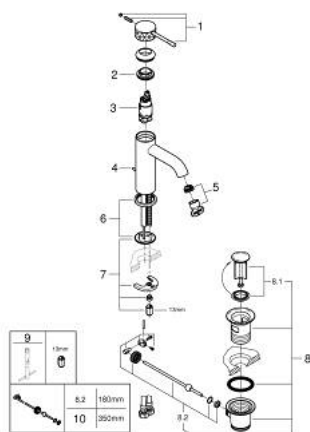

## 24 171 DE1 ESSENCE PÁKOVÁ UMÝVADLOVÁ BATÉRIA, DN 15 S-SIZE

### POPIS PRODUKTU

- Colour: brushed crafted warm sunset
- single hole installation
- rukojeť s tepanou pákou
- GROHE SilkMove 28 mm ceramic cartridge
- with temperature limiter
- povrchová úprava GROHE LongLife
- GROHE EcoJoy technológia pre nízku spotrebu vody a perfektný prietok
- maximum flow rate (at 3 bar): 5 l/min
- nastaviteľný perlátor GROHE AquaGuide
- GROHE FastFixation Plus installation system
- pop-up waste set 1 1/4"
- flexible connection hoses

### NÁHRADNÉ DIELY , decembra 2024 – now

- 1: Kompletná páka (Č. obj. 46916DE0)
  - 2: Upevň.kružok (Č. obj. 46715000)
  - 3: Kartuša (Č. obj. 46580000)
  - 4: tiahlo (Č. obj. 46739DL0)
  - 5: Perlátor (Č. obj. 48270000)
  - 6: Rozeta (Č. obj. 48603DL0)
  - 7: Kontraskrutkový spoj (Č. obj. 46645000)
  - 8: odpadová garnitúra DN 32 (Č. obj. 28910DL0)
  - 8.1: Zátka (Č. obj. 07182DL0)
  - 8.2: Excentrická ovládacia páka (Č. obj. 07052000)
  - 9: Montážny kľúč (Č. obj. 19017000)\*
  - 10: Excentrická ovládacia páka (Č. obj. 07341000)\*
- \* Voliteľné príslušenstvo