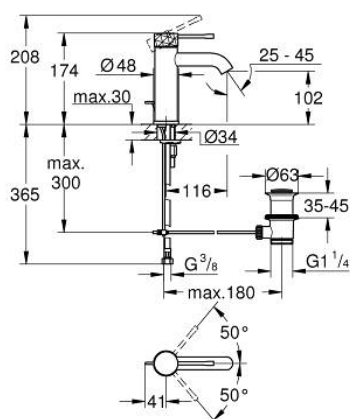

## 24 171 DE1 ESSENCE PÁKOVÁ UMÝVADLOVÁ BATÉRIA, DN 15 S-SIZE

### POPIS PRODUKTU

- Colour: brushed crafted warm sunset
- single hole installation
- rukojeť s tepanou pákou
- GROHE SilkMove 28 mm ceramic cartridge
- with temperature limiter
- povrchová úprava GROHE LongLife
- GROHE EcoJoy technológia pre nízku spotrebu vody a perfektný prietok
- maximum flow rate (at 3 bar): 5 l/min
- nastaviteľný perlátor GROHE AquaGuide
- GROHE FastFixation Plus installation system
- pop-up waste set 1 1/4"
- flexible connection hoses

### NÁHRADNÉ DIELY , decembra 2024 – now

- 1: Kompletná páka (Č. obj. 46916DE0)
  - 2: Upevň.kružok (Č. obj. 46715000)
  - 3: Kartuša (Č. obj. 46580000)
  - 4: tiahlo (Č. obj. 46739DL0)
  - 5: Perlátor (Č. obj. 48270000)
  - 6: Rozeta (Č. obj. 48603DL0)
  - 7: Kontraskrutkový spoj (Č. obj. 46645000)
  - 8: odpadová garnitúra DN 32 (Č. obj. 28910DL0)
  - 8.1: Zátka (Č. obj. 07182DL0)
  - 8.2: Excentrická ovládacia páka (Č. obj. 07052000)
  - 9: Montážny kľúč (Č. obj. 19017000)\*
  - 10: Excentrická ovládacia páka (Č. obj. 07341000)\*
- \* Voliteľné príslušenstvo