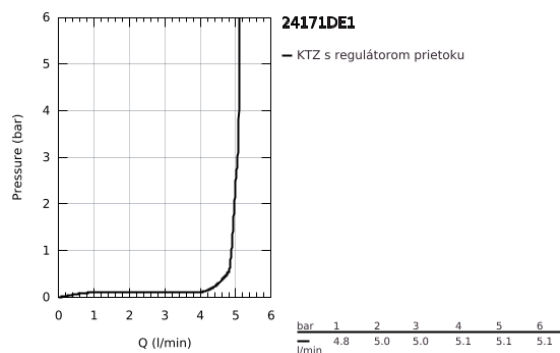

## 24 171 DE1 ESSENCE PÁKOVÁ UMÝVADLOVÁ BATÉRIA, DN 15 S-SIZE

### POPIS PRODUKTU

- Colour: brushed crafted warm sunset
- single hole installation
- rukojeť s tepanou pákou
- GROHE SilkMove 28 mm ceramic cartridge
- with temperature limiter
- povrchová úprava GROHE LongLife
- GROHE EcoJoy technológia pre nízku spotrebu vody a perfektný prietok
- maximum flow rate (at 3 bar): 5 l/min
- nastaviteľný perlátor GROHE AquaGuide
- GROHE FastFixation Plus installation system
- pop-up waste set 1 1/4"
- flexible connection hoses