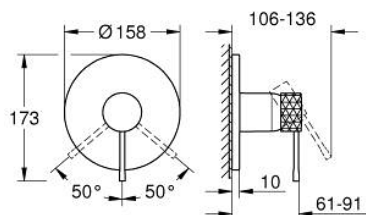

24 168 PF1 ESSENCE PÁKOVÁ SPRCHOVÁ BATERIE

POPIS PRODUKTU

- Colour: crafted chrome
- súprava na koncovú inštaláciu pre GROHE Rapido SmartBox (35 600/35 604)
- GROHE SilkMove 46 mm ceramic cartridge
- Povrchová úprava GROHE LongLife
- GROHE FastFixation rozeta s krytým tesnením šachty a krytým upevnením
- kovová rozeta, späť nastaviteľná o 6°
- rukojeť s tepanou pákou
- bez podomítkového tělesa 35 600/35 604 (objednejte prosím zvlášť)
- flow performance: outlet B or C = 30 l/min
- exkluzivně v kanálu Showroom+

24 168 PF1 ESSENCE PÁKOVÁ SPRCHOVÁ BATERIE

NÁHRADNÉ DIELY , marca 2024 – now

- 1: Kompletná páka (Č. obj. 46915PF0)
 - 2: Rozeta (Č. obj. 48428000)
 - 3: Montážna doska (Č. obj. 48439000)
 - 4: Kryt (Č. obj. 02693000)
 - 5: Kartuša (Č. obj. 46048000)
 - 6: Tesnenie (Č. obj. 48360000)
 - 7: Obmedzovač teploty (Č. obj. 46308000)*
 - 8: GROHE Rapido SmartBox predĺženie (Č. obj. 14056000)*
 - 9: GROHE Rapido SmartBox predĺženie (Č. obj. 14057000)*
- * Voliteľné príslušenstvo