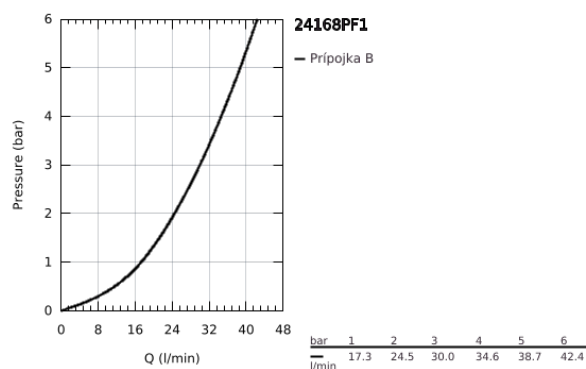

24 168 PF1 ESSENCE PÁKOVÁ SPRCHOVÁ BATERIE

POPIS PRODUKTU

- Colour: crafted chrome
- súprava na koncovú inštaláciu pre GROHE Rapido SmartBox (35 600/35 604)
- GROHE SilkMove 46 mm ceramic cartridge
- Povrchová úprava GROHE LongLife
- GROHE FastFixation rozeta s krytým tesnením šachty a krytým upevnením
- kovová rozeta, späť nastaviteľná o 6°
- rukojeť s tepanou pákou
- bez podomítkového tělesa 35 600/35 604 (objednejte prosím zvlášť)
- flow performance: outlet B or C = 30 l/min
- exkluzivně v kanálu Showroom+