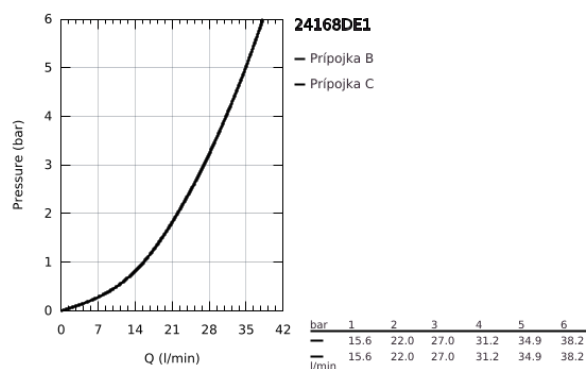

## 24 168 DE1 ESSENCE PÁKOVÁ SPRCHOVÁ BATERIE

### POPIS PRODUKTU

- Colour: brushed crafted warm sunset
- súprava na koncovú inštaláciu pre GROHE Rapido SmartBox (35 600/35 604)
- GROHE SilkMove 46 mm ceramic cartridge
- povrchová úprava GROHE LongLife
- GROHE FastFixation rozeta s krytým tesnením šachty a krytým upevnením
- kovová rozeta, späť nastaviteľná o 6°
- rukojeť s tepanou pákou
- bez podomítkového tělesa 35 600/35 604 (objednejte prosím zvlášť)
- flow performance: outlet B or C = 30 l/min