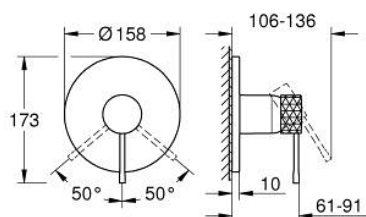

### POPIS PRODUKTU

- Colour: brushed crafted warm sunset
- súprava na koncovú inštaláciu pre GROHE Rapido SmartBox (35 600/35 604)
- GROHE SilkMove 46 mm ceramic cartridge
- povrchová úprava GROHE LongLife
- GROHE FastFixation rozeta s krytým tesnením šachty a krytým upevnením
- kovová rozeta, späť nastaviteľná o 6°
- rukojeť s tepanou pákou
- bez podomítkového tělesa 35 600/35 604 (objednejte prosím zvlášť)
- flow performance: outlet B or C = 30 l/min