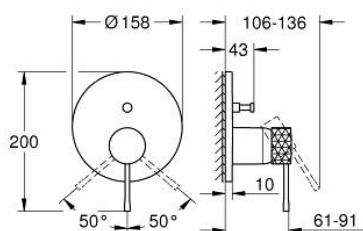

24 167 PF1 ESSENCE PÁKOVÁ BATERIE S ZSMĚRNÝM PŘEPÍNAČEM

POPIS PRODUKTU

- Colour: crafted chrome
- súprava na koncovú inštaláciu pre GROHE Rapido SmartBox (35 600/35 604)
- GROHE SilkMove 46 mm ceramic cartridge
- Povrchová úprava GROHE LongLife
- GROHE FastFixation rozeta s krytým tesnením šachty a krytým upevnením
- kovová rozeta, späť nastaviteľná o 6°
- rukojeť s tepanou pákou
- automatic 2-way diverter
- bez podmítkového tělesa 35 600/35 604 (objednejte prosím zvlášť)
- flow performance: outlet B = 27 l/min, outlet C = 27 l/min
- exkluzivně v kanálu Showroom+

24 167 PF1 ESSENCE PÁKOVÁ BATERIE S 2SMĚRNÝM PŘEPÍNAČEM

NÁHRADNÉ DIELY , marca 2024 – now

- 1: Kompletná páka (Č. obj. 46915PF0)
- 2: Rozeta (Č. obj. 48429000)
- 3: Montážna doska (Č. obj. 48440000)
- 4: Kryt (Č. obj. 02693000)
- 5: Prepínanie (Č. obj. 48634000)
- 6: Prepínacia klapka (Č. obj. 48637000)
- 7: Kartuša (Č. obj. 46048000)
- 8: Spätná klapka (Č. obj. 49085000)
- 9: Tesnenie (Č. obj. 48360000)
- 10: Obmedzovač teploty (Č. obj. 46308000)*
- 11: Kombinace proti zpětnému toku (DIN-EN1717) (Č. obj. 14055000)*
- 12: GROHE Rapido SmartBox predĺženie (Č. obj. 14056000)*
- 13: prepínanie (Č. obj. 48635000)*
- 14: GROHE Rapido SmartBox predĺženie (Č. obj. 14057000)*
- 15: prepínanie (Č. obj. 48636000)*