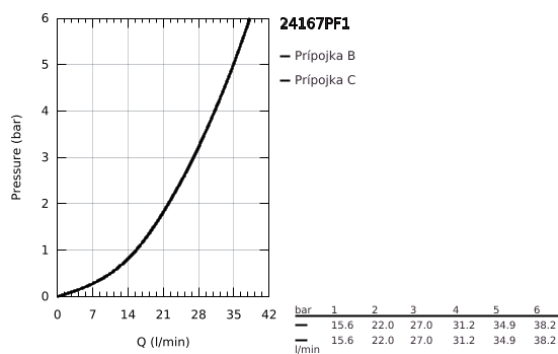

24 167 PF1 ESSENCE PÁKOVÁ BATERIE S ZSMĚRNÝM PŘEPÍNAČEM

POPIS PRODUKTU

- Colour: crafted chrome
- súprava na koncovú inštaláciu pre GROHE Rapido SmartBox (35 600/35 604)
- GROHE SilkMove 46 mm ceramic cartridge
- Povrchová úprava GROHE LongLife
- GROHE FastFixation rozeta s krytým tesnením šachty a krytým upevnením
- kovová rozeta, späť nastaviteľná o 6°
- rukojeť s tepanou pákou
- automatic 2-way diverter
- bez podmítkového tělesa 35 600/35 604 (objednejte prosím zvlášť)
- flow performance: outlet B = 27 l/min, outlet C = 27 l/min
- exkluzivně v kanálu Showroom+