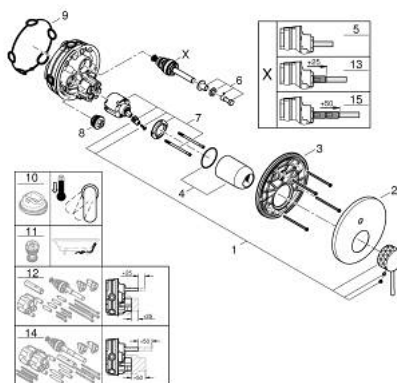

24 167 PF1 ESSENCE PÁKOVÁ BATERIE S ZSMĚRNÝM PŘEPÍNAČEM

POPIS PRODUKTU

- Colour: crafted chrome
- súprava na koncovú inštaláciu pre GROHE Rapido SmartBox (35 600/35 604)
- GROHE SilkMove 46 mm ceramic cartridge
- Povrchová úprava GROHE LongLife
- GROHE FastFixation rozeta s krytým tesnením šachty a krytým upevnením
- kovová rozeta, späť nastaviteľná o 6°
- rukojeť s tepanou pákou
- automatic 2-way diverter
- bez podmítkového tělesa 35 600/35 604 (objednejte prosím zvlášť)
- flow performance: outlet B = 27 l/min, outlet C = 27 l/min
- exkluzivně v kanálu Showroom+

24 167 PF1 ESSENCE PÁKOVÁ BATERIE S 2SMĚRNÝM PŘEPÍNAČEM

NÁHRADNÉ DIELY , marca 2024 – now

- 1: Kompletná páka (Č. obj. 46915PF0)
- 2: Rozeta (Č. obj. 48429000)
- 3: Montážna doska (Č. obj. 48440000)
- 4: Kryt (Č. obj. 02693000)
- 5: Prepínanie (Č. obj. 48634000)
- 6: Prepínacia klapka (Č. obj. 48637000)
- 7: Kartuša (Č. obj. 46048000)
- 8: Spätná klapka (Č. obj. 49085000)
- 9: Tesnenie (Č. obj. 48360000)
- 10: Obmedzovač teploty (Č. obj. 46308000)*
- 11: Kombinace proti zpětnému toku (DIN-EN1717) (Č. obj. 14055000)*
- 12: GROHE Rapido SmartBox predĺženie (Č. obj. 14056000)*
- 13: prepínanie (Č. obj. 48635000)*
- 14: GROHE Rapido SmartBox predĺženie (Č. obj. 14057000)*
- 15: prepínanie (Č. obj. 48636000)*