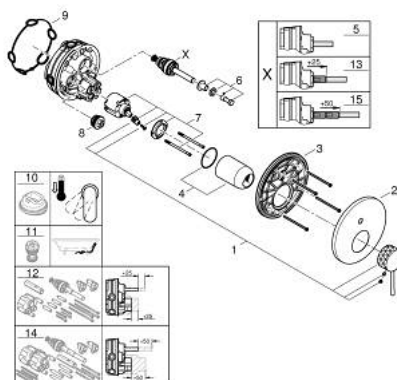

24 167 GF1 ESSENCE PÁKOVÁ BATERIE S ZSMĚRNÝM PŘEPÍNAČEM

POPIS PRODUKTU

- Colour: brushed crafted cool sunrise
- súprava na koncovú inštaláciu pre GROHE Rapido SmartBox (35 600/35 604)
- GROHE SilkMove 46 mm ceramic cartridge
- povrchová úprava GROHE LongLife
- GROHE FastFixation rozeta s krytým tesnením šachty a krytým upevnením
- kovová rozeta, späť nastaviteľná o 6°
- rukojeť s tepanou pákou
- automatic 2-way diverter
- bez podmítkového tělesa 35 600/35 604 (objednejte prosím zvlášť)
- flow performance: outlet B = 27 l/min, outlet C = 27 l/min

24 167 GF1 ESSENCE PÁKOVÁ BATERIE S ZSMĚRNÝM PŘEPÍNAČEM

NÁHRADNÉ DIELY , decembra 2024 – now

- 1: Kompletná páka (Č. obj. 46915GF0)
- 2: Rozeta (Č. obj. 48429GN0)
- 3: Montážna doska (Č. obj. 48440000)
- 4: krytka (Č. obj. 02693GN0)
- 5: Prepínanie (Č. obj. 48634000)
- 6: Prepínacia klapka (Č. obj. 48637GN0)
- 7: Kartúša (Č. obj. 46048000)
- 8: Spätná klapka (Č. obj. 49085000)
- 9: Tesnenie (Č. obj. 48360000)
- 10: Obmedzovač teploty (Č. obj. 46308000)*
- 11: Kombinace proti zpětnému toku (DIN-EN1717) (Č. obj. 14055000)*
- 12: GROHE Rapido SmartBox predĺženie (Č. obj. 14056000)*
- 13: prepínanie (Č. obj. 48635000)*
- 14: GROHE Rapido SmartBox predĺženie (Č. obj. 14057000)*
- 15: prepínanie (Č. obj. 48636000)*