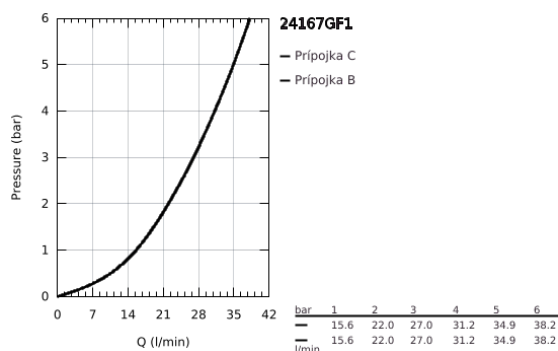

24 167 GF1 ESSENCE PÁKOVÁ BATERIE S ZSMĚRNÝM PŘEPÍNAČEM

POPIS PRODUKTU

- Colour: brushed crafted cool sunrise
- súprava na koncovú inštaláciu pre GROHE Rapido SmartBox (35 600/35 604)
- GROHE SilkMove 46 mm ceramic cartridge
- povrchová úprava GROHE LongLife
- GROHE FastFixation rozeta s krytým tesnením šachty a krytým upevnením
- kovová rozeta, späť nastaviteľná o 6°
- rukojeť s tepanou pákou
- automatic 2-way diverter
- bez podmítkového tělesa 35 600/35 604 (objednejte prosím zvlášť)
- flow performance: outlet B = 27 l/min, outlet C = 27 l/min