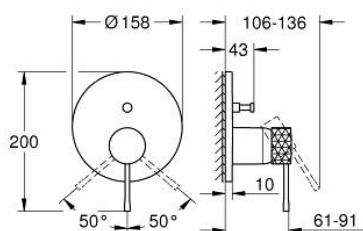

24 167 GF1 ESSENCE PÁKOVÁ BATERIE S ZSMĚRNÝM PŘEPÍNAČEM

POPIS PRODUKTU

- Colour: brushed crafted cool sunrise
- súprava na koncovú inštaláciu pre GROHE Rapido SmartBox (35 600/35 604)
- GROHE SilkMove 46 mm ceramic cartridge
- povrchová úprava GROHE LongLife
- GROHE FastFixation rozeta s krytým tesnením šachty a krytým upevnením
- kovová rozeta, späť nastaviteľná o 6°
- rukojeť s tepanou pákou
- automatic 2-way diverter
- bez podmítkového tělesa 35 600/35 604 (objednejte prosím zvlášť)
- flow performance: outlet B = 27 l/min, outlet C = 27 l/min

24 167 GF1 ESSENCE PÁKOVÁ BATERIE S ZSMĚRNÝM PŘEPÍNAČEM

NÁHRADNÉ DIELY , decembra 2024 – now

- 1: Kompletná páka (Č. obj. 46915GF0)
- 2: Rozeta (Č. obj. 48429GN0)
- 3: Montážna doska (Č. obj. 48440000)
- 4: krytka (Č. obj. 02693GN0)
- 5: Prepínanie (Č. obj. 48634000)
- 6: Prepínacia klapka (Č. obj. 48637GN0)
- 7: Kartúša (Č. obj. 46048000)
- 8: Spätná klapka (Č. obj. 49085000)
- 9: Tesnenie (Č. obj. 48360000)
- 10: Obmedzovač teploty (Č. obj. 46308000)*
- 11: Kombinace proti zpětnému toku (DIN-EN1717) (Č. obj. 14055000)*
- 12: GROHE Rapido SmartBox predĺženie (Č. obj. 14056000)*
- 13: prepínanie (Č. obj. 48635000)*
- 14: GROHE Rapido SmartBox predĺženie (Č. obj. 14057000)*
- 15: prepínanie (Č. obj. 48636000)*