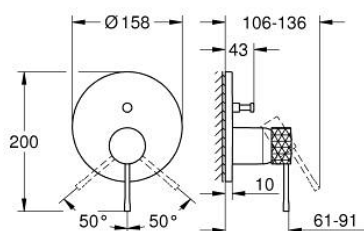

24 167 DE1 ESSENCE PÁKOVÁ BATERIE S ZSMĚRNÝM PŘEPÍNAČEM

POPIS PRODUKTU

- Colour: brushed crafted warm sunset
- súprava na koncovú inštaláciu pre GROHE Rapido SmartBox (35 600/35 604)
- GROHE SilkMove 46 mm ceramic cartridge
- povrchová úprava GROHE LongLife
- GROHE FastFixation rozeta s krytým tesnením šachty a krytým upevnením
- kovová rozeta, späť nastaviteľná o 6°
- rukojeť s tepanou pákou
- automatic 2-way diverter
- bez podmítkového tělesa 35 600/35 604 (objednejte prosím zvlášť)
- flow performance: outlet B = 27 l/min, outlet C = 27 l/min

24 167 DE1 ESSENCE PÁKOVÁ BATERIE S ZSMĚRNÝM PŘEPÍNAČEM

NÁHRADNÉ DIELY , decembra 2024 – now

- 1: Kompletná páka (Č. obj. 46915DE0)
- 2: Rozeta (Č. obj. 48429DL0)
- 3: Montážna doska (Č. obj. 48440000)
- 4: krytka (Č. obj. 02693DL0)
- 5: Prepínanie (Č. obj. 48634000)
- 6: Prepínacia klapka (Č. obj. 48637DL0)
- 7: Kartúša (Č. obj. 46048000)
- 8: Spätná klapka (Č. obj. 49085000)
- 9: Tesnenie (Č. obj. 48360000)
- 10: Obmedzovač teploty (Č. obj. 46308000)*
- 11: Kombinace proti zpětnému toku (DIN-EN1717) (Č. obj. 14055000)*
- 12: GROHE Rapido SmartBox predĺženie (Č. obj. 14056000)*
- 13: prepínanie (Č. obj. 48635000)*
- 14: GROHE Rapido SmartBox predĺženie (Č. obj. 14057000)*
- 15: prepínanie (Č. obj. 48636000)*