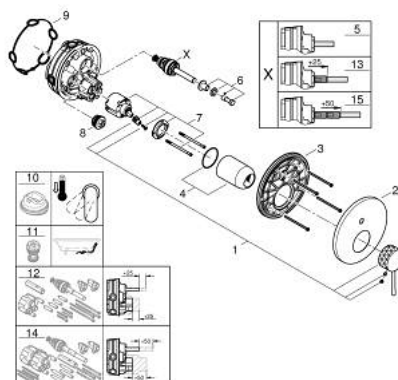

24 167 DE1 ESSENCE PÁKOVÁ BATERIE S ZSMĚRNÝM PŘEPÍNAČEM

POPIS PRODUKTU

- Colour: brushed crafted warm sunset
- súprava na koncovú inštaláciu pre GROHE Rapido SmartBox (35 600/35 604)
- GROHE SilkMove 46 mm ceramic cartridge
- povrchová úprava GROHE LongLife
- GROHE FastFixation rozeta s krytým tesnením šachty a krytým upevnením
- kovová rozeta, späť nastaviteľná o 6°
- rukojeť s tepanou pákou
- automatic 2-way diverter
- bez podmítkového tělesa 35 600/35 604 (objednejte prosím zvlášť)
- flow performance: outlet B = 27 l/min, outlet C = 27 l/min

24 167 DE1 ESSENCE PÁKOVÁ BATERIE S ZSMĚRNÝM PŘEPÍNAČEM

NÁHRADNÉ DIELY , decembra 2024 – now

- 1: Kompletná páka (Č. obj. 46915DE0)
- 2: Rozeta (Č. obj. 48429DL0)
- 3: Montážna doska (Č. obj. 48440000)
- 4: krytka (Č. obj. 02693DL0)
- 5: Prepínanie (Č. obj. 48634000)
- 6: Prepínacia klapka (Č. obj. 48637DL0)
- 7: Kartúša (Č. obj. 46048000)
- 8: Spätná klapka (Č. obj. 49085000)
- 9: Tesnenie (Č. obj. 48360000)
- 10: Obmedzovač teploty (Č. obj. 46308000)*
- 11: Kombinace proti zpětnému toku (DIN-EN1717) (Č. obj. 14055000)*
- 12: GROHE Rapido SmartBox predĺženie (Č. obj. 14056000)*
- 13: prepínanie (Č. obj. 48635000)*
- 14: GROHE Rapido SmartBox predĺženie (Č. obj. 14057000)*
- 15: prepínanie (Č. obj. 48636000)*