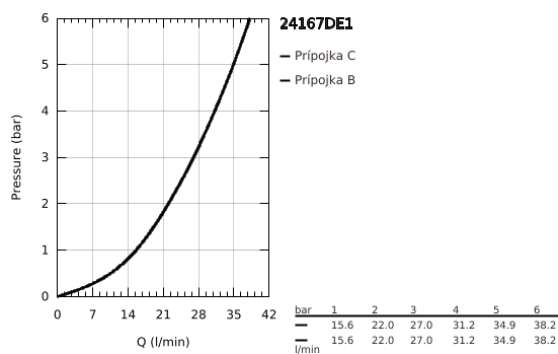

24 167 DE1 ESSENCE PÁKOVÁ BATERIE S ZSMĚRNÝM PŘEPÍNAČEM

POPIS PRODUKTU

- Colour: brushed crafted warm sunset
- súprava na koncovú inštaláciu pre GROHE Rapido SmartBox (35 600/35 604)
- GROHE SilkMove 46 mm ceramic cartridge
- povrchová úprava GROHE LongLife
- GROHE FastFixation rozeta s krytým tesnením šachty a krytým upevnením
- kovová rozeta, späť nastaviteľná o 6°
- rukojeť s tepanou pákou
- automatic 2-way diverter
- bez podmítkového tělesa 35 600/35 604 (objednejte prosím zvlášť)
- flow performance: outlet B = 27 l/min, outlet C = 27 l/min

24 167 DE1 ESSENCE PÁKOVÁ BATERIE S ZSMĚRNÝM PŘEPÍNAČEM

NÁHRADNÉ DIELY , decembra 2024 – now

- 1: Kompletná páka (Č. obj. 46915DE0)
- 2: Rozeta (Č. obj. 48429DL0)
- 3: Montážna doska (Č. obj. 48440000)
- 4: krytka (Č. obj. 02693DL0)
- 5: Prepínanie (Č. obj. 48634000)
- 6: Prepínacia klapka (Č. obj. 48637DL0)
- 7: Kartúša (Č. obj. 46048000)
- 8: Spätná klapka (Č. obj. 49085000)
- 9: Tesnenie (Č. obj. 48360000)
- 10: Obmedzovač teploty (Č. obj. 46308000)*
- 11: Kombinace proti zpětnému toku (DIN-EN1717) (Č. obj. 14055000)*
- 12: GROHE Rapido SmartBox predĺženie (Č. obj. 14056000)*
- 13: prepínanie (Č. obj. 48635000)*
- 14: GROHE Rapido SmartBox predĺženie (Č. obj. 14057000)*
- 15: prepínanie (Č. obj. 48636000)*