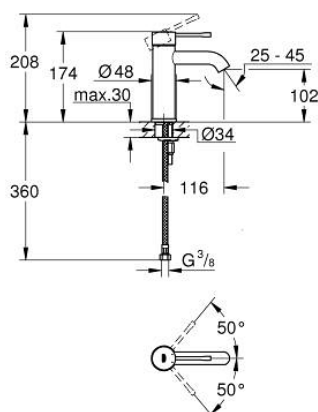

23 590 A01 ESSENCE PÁKOVÁ UMÝVADLOVÁ BATÉRIA, DN 15 S-SIZE

POPIS PRODUKTU

- Colour: Hard Graphite
- single hole installation
- metal lever
- GROHE SilkMove 28 mm ceramic cartridge
- with temperature limiter
- povrchová úprava GROHE LongLife
- GROHE EcoJoy perlátor 5,7 l/min
- nastaviteľný perlátor GROHE AquaGuide
- GROHE FastFixation Plus installation system
- smooth body
- flexible connection hoses

23 590 A01 ESSENCE PÁKOVÁ UMÝVADLOVÁ BATÉRIA, DN 15 S-SIZE

NÁHRADNÉ DIELY , februára 2022 – now

1: Kompletná páka (Č. obj. 46917A00)

2: Upevň.krúžok (Č. obj. 46715000)

3: Kartuša (Č. obj. 46580000)

4: Perlátor (Č. obj. 48270000)

5: Rozeta (Č. obj. 48603A00)

6: Kontraskrutkový spoj (Č. obj. 46645000)

7: Montážny kľúč (Č. obj. 19017000)*

8: odtoková súprava (Č. obj. 65807A00)*

* Voliteľné príslušenstvo