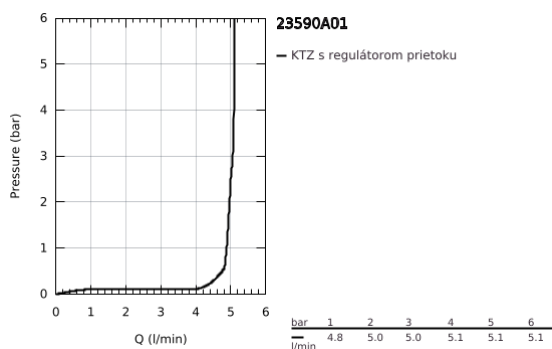

23 590 A01 ESSENCE PÁKOVÁ UMÝVADLOVÁ BATÉRIA, DN 15 S-SIZE

POPIS PRODUKTU

- Colour: Hard Graphite
- single hole installation
- metal lever
- GROHE SilkMove 28 mm ceramic cartridge
- with temperature limiter
- povrchová úprava GROHE LongLife
- GROHE EcoJoy perlátor 5,7 l/min
- nastaviteľný perlátor GROHE AquaGuide
- GROHE FastFixation Plus installation system
- smooth body
- flexible connection hoses

23 590 A01 ESSENCE PÁKOVÁ UMÝVADLOVÁ BATÉRIA, DN 15 S-SIZE

NÁHRADNÉ DIELY , februára 2022 – now

1: Kompletná páka (Č. obj. 46917A00)

2: Upevň.krúžok (Č. obj. 46715000)

3: Kartuša (Č. obj. 46580000)

4: Perlátor (Č. obj. 48270000)