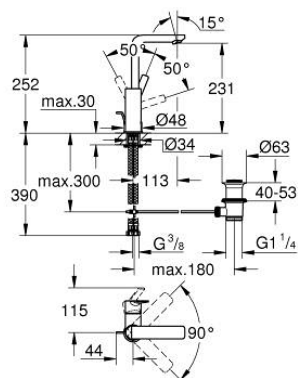

23 296 001 LINEARE PÁKOVÁ UMYVADLOVÁ BATERIE DN15, VELIKOST L

POPIS PRODUKTU

- Colour: chrom
- single hole installation
- metal lever
- GROHE SilkMove 28 mm ceramic cartridge
- with temperature limiter
- Povrchová úprava GROHE LongLife
- GROHE EcoJoy technológia pre nízku spotrebu vody a perfektný prietok
- maximum flow rate (at 3 bar): 5 l/min
- SpeedClean perlátor
- GROHE FastFixation Plus installation system
- otočná výtoková trubica s perlátorom a dorazom
- pop-up waste set 1 1/4"
- flexible connection hoses
- min. recommended pressure 1.0 bar

23 296 001 LINEARÉ PÁKOVÁ UMYVADLOVÁ BATERIE DN15, VEĽIKOSŤ L

9	15mm	82	190mm
		10	350mm

NÁHRADNÉ DIELY , júla 2016 – now

- 1: Kompletná páka (Č. obj. 46984000)
- 2: Kryt (Č. obj. 46581000)
- 3: Upevň.krúžok (Č. obj. 07419000)
- 4: Kartúša (Č. obj. 46580000)
- 5: Perlátor (Č. obj. 48159000)
- 6: Tiahlo (Č. obj. 46739000)
- 7: Kontraskrutkový spoj (Č. obj. 46645000)
- 8: odpadová garnitúra DN 32 (Č. obj. 28910000)
- 8.1: Zátka (Č. obj. 07182000)
- 8.2: Excentrická ovládacia páka (Č. obj. 07052000)
- 9: Montážny kľúč (Č. obj. 19017000)*
- 10: Excentrická ovládacia páka (Č. obj. 07341000)*