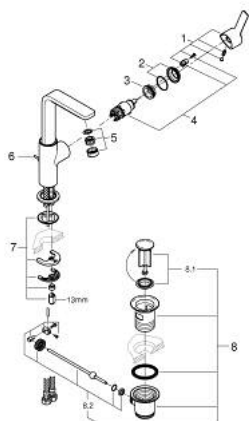

23 296 001 LINEARE PÁKOVÁ UMYVADLOVÁ BATERIE DN15, VELIKOST L

POPIS PRODUKTU

- Colour: chrom
- single hole installation
- metal lever
- GROHE SilkMove 28 mm ceramic cartridge
- with temperature limiter
- Povrchová úprava GROHE LongLife
- GROHE EcoJoy technológia pre nízku spotrebu vody a perfektný prietok
- maximum flow rate (at 3 bar): 5 l/min
- SpeedClean perlátor
- GROHE FastFixation Plus installation system
- otočná výtoková trubica s perlátorom a dorazom
- pop-up waste set 1 1/4"
- flexible connection hoses
- min. recommended pressure 1.0 bar

23 296 001 LINEARÉ PÁKOVÁ UMYVADLOVÁ BATERIE DN15, VEĽIKOSŤ L

9	15mm	82	190mm
		10	350mm

NÁHRADNÉ DIELY , júla 2016 – now

- 1: Kompletná páka (Č. obj. 46984000)
- 2: Kryt (Č. obj. 46581000)
- 3: Upevň.krúžok (Č. obj. 07419000)
- 4: Kartúša (Č. obj. 46580000)
- 5: Perlátor (Č. obj. 48159000)
- 6: Tiahlo (Č. obj. 46739000)
- 7: Kontraskrutkový spoj (Č. obj. 46645000)
- 8: odpadová garnitúra DN 32 (Č. obj. 28910000)
- 8.1: Zátka (Č. obj. 07182000)
- 8.2: Excentrická ovládacia páka (Č. obj. 07052000)
- 9: Montážny kľúč (Č. obj. 19017000)*
- 10: Excentrická ovládacia páka (Č. obj. 07341000)*