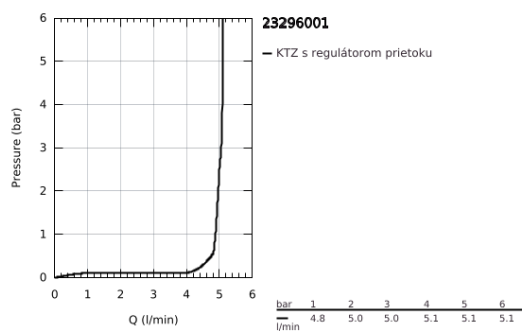

23 296 001 LINEARE PÁKOVÁ UMYVADLOVÁ BATERIE DN15, VELIKOST L

POPIS PRODUKTU

- Colour: chrom
- single hole installation
- metal lever
- GROHE SilkMove 28 mm ceramic cartridge
- with temperature limiter
- Povrchová úprava GROHE LongLife
- GROHE EcoJoy technológia pre nízku spotrebu vody a perfektný prietok
- maximum flow rate (at 3 bar): 5 l/min
- SpeedClean perlátor
- GROHE FastFixation Plus installation system
- otočná výtoková trubica s perlátorom a dorazom
- pop-up waste set 1 1/4"
- flexible connection hoses
- min. recommended pressure 1.0 bar

23 296 001 LINEARÉ PÁKOVÁ UMYVADLOVÁ BATERIE DN15, VEĽIKOSŤ L

9	15mm	82	190mm
		10	350mm

NÁHRADNÉ DIELY , júla 2016 – now

- 1: Kompletná páka (Č. obj. 46984000)
- 2: Kryt (Č. obj. 46581000)
- 3: Upevň.krúžok (Č. obj. 07419000)
- 4: Kartúša (Č. obj. 46580000)
- 5: Perlátor (Č. obj. 48159000)
- 6: Tiahlo (Č. obj. 46739000)
- 7: Kontraskrutkový spoj (Č. obj. 46645000)
- 8: odpadová garnitúra DN 32 (Č. obj. 28910000)
- 8.1: Zátka (Č. obj. 07182000)
- 8.2: Excentrická ovládacia páka (Č. obj. 07052000)
- 9: Montážny kľúč (Č. obj. 19017000)*
- 10: Excentrická ovládacia páka (Č. obj. 07341000)*