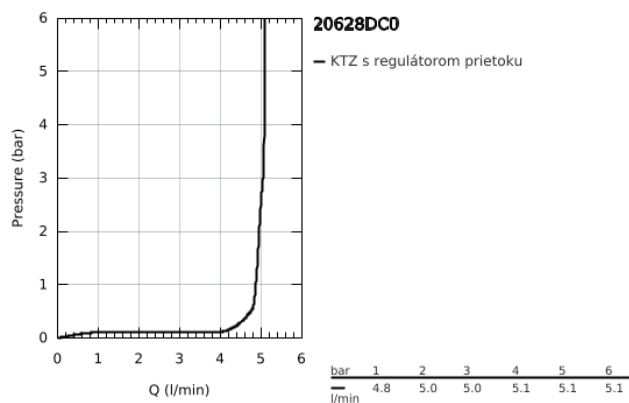

20 628 DC0 ALLURE BRILLIANT UMÝVADLOVÁ 3-OTVOROVÁ BATÉRIA, DN 15 M-SIZE

POPIS PRODUKTU

- Colour: supersteel
- wall mounted
- without concealed body
- súprava na koncovú inštaláciu pre 29 025 002
- valves hot/cold with ceramic headparts 1/2" - 90°
- povrchová úprava GROHE LongLife
- GROHE EcoJoy technológia pre nízku spotrebu vody a perfektný prietok
- maximum flow rate (at 3 bar): 5 l/min
- výtoková rúrka s integrovaným perlátorom
- center distance 200 mm
- projekcia 161 mm
- min. recommended pressure 1.0 bar

20 628 DC0 **ALLURE BRILLIANT UMÝVADLOVÁ 3-OTVOROVÁ BATÉRIA, DN 15** **M-SIZE**

NÁHRADNÉ DIELY , októbra 2021 – now

- 1: Allure Brilliant pár rukovätí blue/red (Č. obj. 48326DC0)
- 2: Predĺženie kužeľa (Č. obj. 45988000)
- 3: vedenie vody (Č. obj. 46794DC0)