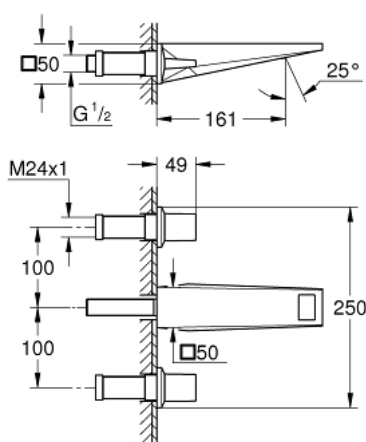

20 628 DC0 ALLURE BRILLIANT UMÝVADLOVÁ 3-OTVOROVÁ BATÉRIA, DN 15 M-SIZE

POPIS PRODUKTU

- Colour: supersteel
- wall mounted
- without concealed body
- súprava na koncovú inštaláciu pre 29 025 002
- valves hot/cold with ceramic headparts 1/2" - 90°
- povrchová úprava GROHE LongLife
- GROHE EcoJoy technológia pre nízku spotrebu vody a perfektný prietok
- maximum flow rate (at 3 bar): 5 l/min
- výtoková rúrka s integrovaným perlátorom
- center distance 200 mm
- projekcia 161 mm
- min. recommended pressure 1.0 bar

20 628 DC0 **ALLURE BRILLIANT UMÝVADLOVÁ 3-OTVOROVÁ BATÉRIA, DN 15** **M-SIZE**

NÁHRADNÉ DIELY , októbra 2021 – now

- 1: Allure Brilliant pár rukovätí blue/red (Č. obj. 48326DC0)
- 2: Predĺženie kužeľa (Č. obj. 45988000)
- 3: vedenie vody (Č. obj. 46794DC0)