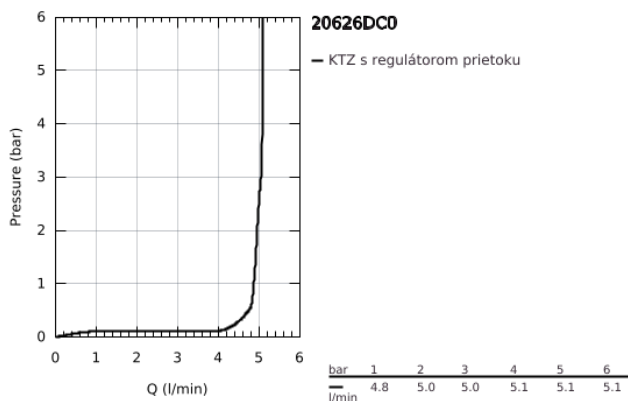

## 20 626 DC0 ALLURE BRILLIANT UMÝVADLOVÁ 3-OTVOROVÁ BATÉRIA, DN 15 M-SIZE

### POPIS PRODUKTU

- Colour: supersteel
- ceramic headparts 1/2", 90°
- povrchová úprava GROHE LongLife
- GROHE EcoJoy technológia pre nízku spotrebu vody a perfektný prietok
- maximum flow rate (at 3 bar): 5 l/min
- nízka výtoková rúrka s integrovaným perlátorom
- pop-up waste set 1 1/4"
- pressure-proof flexible connection hoses between spout and side valves
- min. recommended pressure 1.0 bar