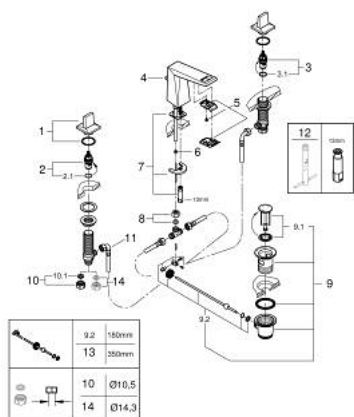

## 20 626 DC0 ALLURE BRILLIANT UMÝVADLOVÁ 3-OTVOROVÁ BATÉRIA, DN 15 M-SIZE

### POPIS PRODUKTU

- Colour: supersteel
- ceramic headparts 1/2", 90°
- povrchová úprava GROHE LongLife
- GROHE EcoJoy technológia pre nízku spotrebu vody a perfektný prietok
- maximum flow rate (at 3 bar): 5 l/min
- nízka výtoková rúrka s integrovaným perlátorom
- pop-up waste set 1 1/4"
- pressure-proof flexible connection hoses between spout and side valves
- min. recommended pressure 1.0 bar

### NÁHRADNÉ DIELY , októbra 2021 – now

- 1: Allure Brilliant pár rukovätí blue/red (Č. obj. 48320DC0)
  - 2: Keramický vršok DN 15 (Č. obj. 45882000)
  - 2.1: O-Krúžok Ø18,2 x Ø1,7 (Č. obj. 0392400M)
  - 3: Keramický vršok DN 15 (Č. obj. 45883000)
  - 3.1: O-Krúžok Ø18,2 x Ø1,7 (Č. obj. 0392400M)
  - 4: Tiahlo (Č. obj. 46787DC0)
  - 5: vedenie vody (Č. obj. 46794DC0)
  - 6: Zar.pre udržanie konštant.tlaku (Č. obj. 48160000)
  - 7: Kontraskrutkový spoj (Č. obj. 46671000)
  - 8: Skrutkový spoj DN 10 x Ø10 (Č. obj. 12914000)
  - 8.1: Tesnenie (Č. obj. 45279000)
  - 9: odpadová garnitúra DN 32 (Č. obj. 28910DC0)
  - 9.1: Zátka (Č. obj. 07182DC0)
  - 9.2: Excentrická ovládacia páka (Č. obj. 07052000)
  - 10: Skrutkový spoj DN 15 (Č. obj. 1290100M)
  - 10.1: Tesnenie Ø18,5 x Ø12 x 2 (Č. obj. 0138900M)
  - 11: Prípojná hadička (Č. obj. 45704000)
  - 12: Montážny kľúč (Č. obj. 19017000)\*
  - 13: Excentrická ovládacia páka (Č. obj. 07341000)\*
  - 14: Prevlečná matica DN 15 x Ø14,5 (Č. obj. 1290200M)\*
  - 14.1: Tesnenie Ø18,5 x Ø12 x 2 (Č. obj. 0138900M)
- \* Voliteľné príslušenstvo