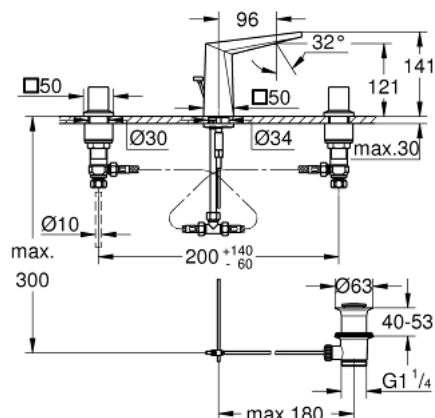

## 20 626 DC0 ALLURE BRILLIANT UMÝVADLOVÁ 3-OTVOROVÁ BATÉRIA, DN 15 M-SIZE

### POPIS PRODUKTU

- Colour: supersteel
- ceramic headparts 1/2", 90°
- povrchová úprava GROHE LongLife
- GROHE EcoJoy technológia pre nízku spotrebu vody a perfektný prietok
- maximum flow rate (at 3 bar): 5 l/min
- nízka výtoková rúrka s integrovaným perlátorom
- pop-up waste set 1 1/4"
- pressure-proof flexible connection hoses between spout and side valves
- min. recommended pressure 1.0 bar

### NÁHRADNÉ DIELY , októbra 2021 – now

- 1: Allure Brilliant pár rukovätí blue/red (Č. obj. 48320DC0)
  - 2: Keramický vršok DN 15 (Č. obj. 45882000)
  - 2.1: O-Krúžok Ø18,2 x Ø1,7 (Č. obj. 0392400M)
  - 3: Keramický vršok DN 15 (Č. obj. 45883000)
  - 3.1: O-Krúžok Ø18,2 x Ø1,7 (Č. obj. 0392400M)
  - 4: Tiahlo (Č. obj. 46787DC0)
  - 5: vedenie vody (Č. obj. 46794DC0)
  - 6: Zar.pre udržanie konštant.tlaku (Č. obj. 48160000)
  - 7: Kontraskrutkový spoj (Č. obj. 46671000)
  - 8: Skrutkový spoj DN 10 x Ø10 (Č. obj. 12914000)
  - 8.1: Tesnenie (Č. obj. 45279000)
  - 9: odpadová garnitúra DN 32 (Č. obj. 28910DC0)
  - 9.1: Zátka (Č. obj. 07182DC0)
  - 9.2: Excentrická ovládacia páka (Č. obj. 07052000)
  - 10: Skrutkový spoj DN 15 (Č. obj. 1290100M)
  - 10.1: Tesnenie Ø18,5 x Ø12 x 2 (Č. obj. 0138900M)
  - 11: Prípojná hadička (Č. obj. 45704000)
  - 12: Montážny kľúč (Č. obj. 19017000)\*
  - 13: Excentrická ovládacia páka (Č. obj. 07341000)\*
  - 14: Prevlečná matica DN 15 x Ø14,5 (Č. obj. 1290200M)\*
  - 14.1: Tesnenie Ø18,5 x Ø12 x 2 (Č. obj. 0138900M)
- \* Voliteľné príslušenstvo