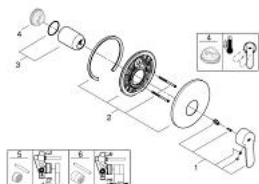

19 507 002 EUROSTYLE COSMOPOLITAN PÁKOVÁ SPRCHOVÁ BATERIE

POPIS PRODUKTU

- Colour: chrom
- montážní sada pro použití s podomítkovým tělesem 33 963 001, 33 964 001 nebo 33 965 001
- without concealed body
- metal lever
- Povrchová úprava GROHE LongLife
- tesnenie rozety a revíznej šachty
- wall escutcheon
- covered fixing

19 507 002 EUROSTYLE COSMOPOLITAN PÁKOVÁ SPRCHOVÁ BATERIE

NÁHRADNÉ DIELY , decembra 2015 – now

- 1: Kompletná páka (Č. obj. 46752000)
- 2: Rozeta (Č. obj. 46904000)
- 3: Kryt (Č. obj. 02693000)
- 4: Obmedzovač teploty (Č. obj. 46308000)*
- 5: Predĺžovací set (Č. obj. 46191000)*
- 6: Predĺžovací set (Č. obj. 46343000)*