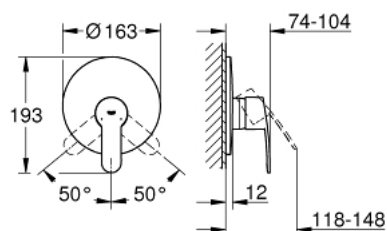

19 507 002 EUROSTYLE COSMOPOLITAN PÁKOVÁ SPRCHOVÁ BATERIE

POPIS PRODUKTU

- Colour: chrom
- montážní sada pro použití s podomítkovým tělesem 33 963 001, 33 964 001 nebo 33 965 001
- without concealed body
- metal lever
- Povrchová úprava GROHE LongLife
- tesnenie rozety a revíznej šachty
- wall escutcheon
- covered fixing

19 507 002 EUROSTYLE COSMOPOLITAN PÁKOVÁ SPRCHOVÁ BATERIE

NÁHRADNÉ DIELY , decembra 2015 – now

- 1: Kompletná páka (Č. obj. 46752000)
- 2: Rozeta (Č. obj. 46904000)
- 3: Kryt (Č. obj. 02693000)
- 4: Obmedzovač teploty (Č. obj. 46308000)*
- 5: Predĺžovací set (Č. obj. 46191000)*
- 6: Predĺžovací set (Č. obj. 46343000)*