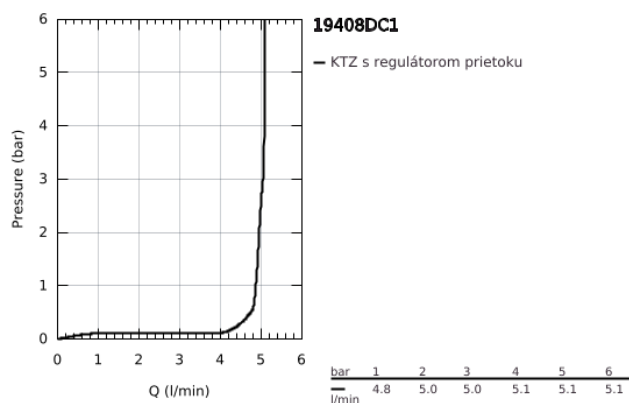

19 408 DC1 ESSENCE UMÝVADLOVÁ 2-OTVOROVÁ BATÉRIA M-SIZE

POPIS PRODUKTU

- Colour: supersteel
- wall mounted
- súprava na koncovú inštaláciu pre 23 571 000 / 32 635 000
- without concealed body
- metal escutcheon
- metal lever
- povrchová úprava GROHE LongLife
- GROHE EcoJoy perlátor 5,7 l/min
- nastaviteľný perlátor GROHE AquaGuide
- center distance 110 mm
- rozpätie 183 mm
- min. recommended pressure 1.0 bar

19 408 DC1 ESSENCE UMÝVADLOVÁ 2-OTVOROVÁ BATÉRIA M-SIZE

NÁHRADNÉ DIELY , apríla 2022 – now

1: Kompletná páka (Č. obj. 46916DC0)

2: Výtoková trubica (Č. obj. 48638DC0)

2.1: Perlátor (Č. obj. 48480000)

2.2: Skrutka (Č. obj. 43094000)