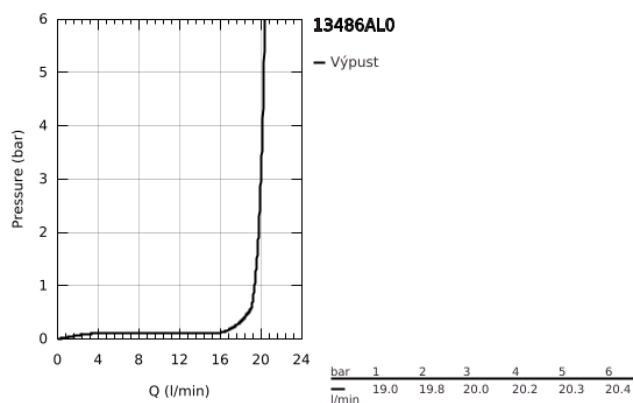

13 486 AL0 ALLURE BRILLIANT KASKÁDOVÁ VÝPUSŤ PRO VANU A SPRCHU

POPIS PRODUKTU

- Colour: kartáčovaný Hard Graphite
- wall mounted
- povrchová úprava GROHE LongLife
- projection 180 mm
- min. recommended pressure 1.0 bar