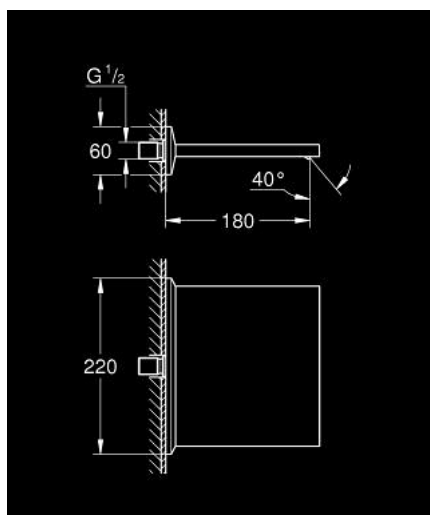

13 486 AL0 ALLURE BRILLIANT KASKÁDOVÁ VÝPUSŤ PRO VANU A SPRCHU

POPIS PRODUKTU

- Colour: kartáčovaný Hard Graphite
- wall mounted
- povrchová úprava GROHE LongLife
- projection 180 mm
- min. recommended pressure 1.0 bar