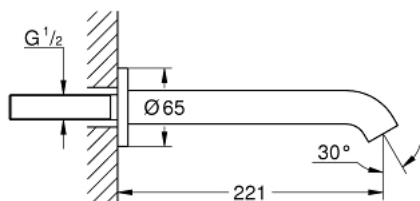

13 449 DA1 ESSENCE VAŇOVÝ VÝTOK

POPIS PRODUKTU

- Colour: Warm Sunset
- wall mounted
- male thread 1/2"
- mousseur
- projekcia 221 mm
- povrchová úprava GROHE LongLife

13 449 DA1 **ESSENCE VAŇOVÝ VÝTOK**

NÁHRADNÉ DIELY , augusta 2020 – now